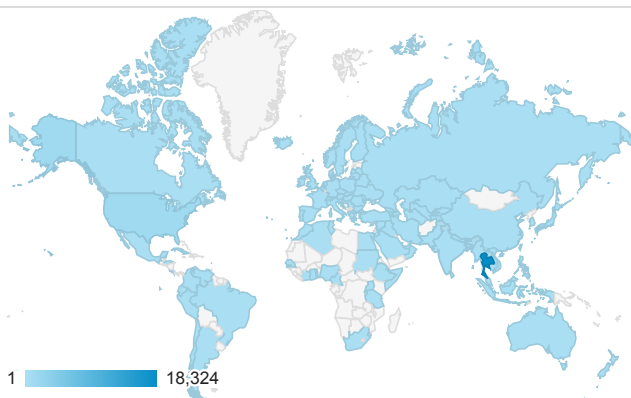

Sessions (Visits)

32,073

% จากทั้งหมด: 100.00% (32,073)

Pages / Sessions

2.44

ค่าเฉลี่ยสำหรับข้อมูลหรือเพอร์ดี: 2.44 (0.00%)

Map Overlay

Users (Visitors)

20,802

% จากทั้งหมด: 100.00% (20,802)

Bounce Rate

60.14%

ค่าเฉลี่ยสำหรับข้อมูลหรือเพอร์ดี: 60.14% (0.00%)

Where the visitors come from

ประเทศ	จำนวนหน้าที่มีการเปิด	ผู้ใช้
Thailand	72,564	18,324
United States	1,367	1,106
India	436	136
China	421	119
United Kingdom	301	98
Myanmar (Burma)	249	28
Indonesia	244	105
Japan	227	126
Vietnam	197	62
Singapore	194	71