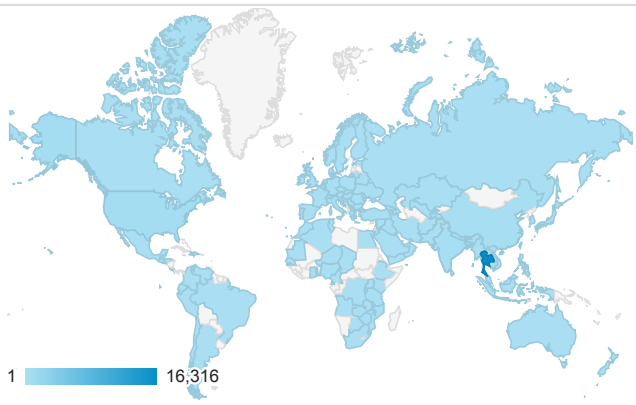

MUSC website (traffic analysis)

1 ก.พ. 2021 - 28 ก.พ. 2021

ผู้ใช้งานทั้งหมด
100.00% เซสชัน

Pageviews

Map Overlay

Where the visitors come from

ประเทศ	จำนวนหน้าที่มีการเปิด	ผู้ใช้
Thailand	65,006	16,316
United States	1,043	595
China	718	204
India	468	166
Japan	337	124
United Kingdom	249	108
Indonesia	237	92
Germany	175	73
Bangladesh	155	51
Philippines	140	47

Keywords serached by Users

คีย์เวิร์ด	เซสชัน	ผู้ใช้
(not set)	10,405	5,940
bot-traffic.icu	1,693	1,051
pp.../th/	1,446	925

Pageviews

72,076
% จากทั้งหมด: 100.00% (72,076)

Sessions (Visits)

30,072
% จากทั้งหมด: 100.00% (30,072)

Referrer (detail from traffic source overview)

ผู้อ้างอิงที่สมบูรณ์	จำนวนหน้าที่มีการเปิด	ผู้ใช้
Google	33,413	10,589
(direct)	12,170	3,543
google	9,469	3,816
intranet.sc.mahidol/	4,859	214
bot-traffic.icu/	2,063	1,059
science.mahidol.ac.th/	1,378	114
l.facebook.com/	1,325	103
intranet.mahidol/	676	92
m.facebook.com/	527	312
stang.sc.mahidol.ac.th/	486	29