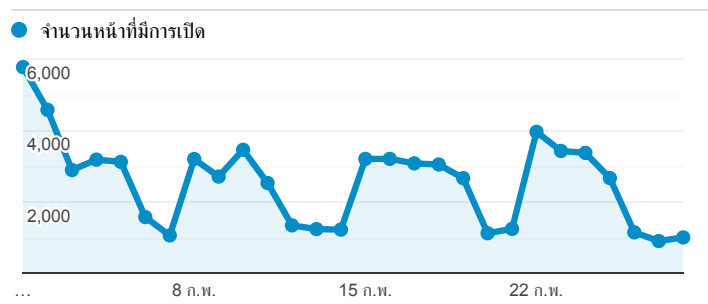

MUSC website (traffic analysis)

1 ก.พ. 2021 - 28 ก.พ. 2021

ผู้ใช้งานทั้งหมด
100.00% เซสชัน

Pageviews

Map Overlay

Where the visitors come from

ประเทศ	จำนวนหน้าที่มีการเปิด	ผู้ใช้
Thailand	65,006	16,316
United States	1,043	595
China	718	204
India	468	166
Japan	337	124
United Kingdom	249	108
Indonesia	237	92
Germany	175	73
Bangladesh	155	51
Philippines	140	47

Keywords serached by Users

คีย์เวิร์ด	เซสชัน	ผู้ใช้
(not set)	10,405	5,940
bot-traffic.icu	1,693	1,051
pp.../th/	1,446	925

Pageviews

72,076
% จากทั้งหมด: 100.00% (72,076)

Sessions (Visits)

30,072
% จากทั้งหมด: 100.00% (30,072)

Pages / Sessions

2.40
ค่าเฉลี่ยสำหรับข้อมูลหรือเพอร์ดี: 2.40 (0.00%)

Users (Visitors)

19,114
% จากทั้งหมด: 100.00% (19,114)

Bounce Rate

62.65%
ค่าเฉลี่ยสำหรับข้อมูลหรือเพอร์ดี: 62.65% (0.00%)

หน้าเพจที่มีผู้เข้าชมสูงสุด 10 อันดับแรก