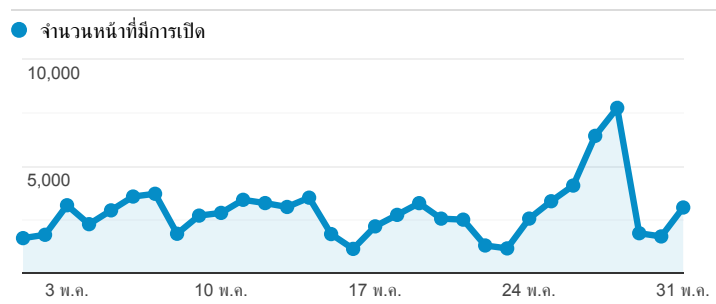

MUSC website (traffic analysis)

1 พ.ค. 2021 - 31 พ.ค. 2021

ผู้ใช้ทั้งหมด
100.00% เซสชัน

Pageviews

Pageviews

89,585
% จากทั้งหมด: 100.00% (89,585)

Sessions (Visits)

34,940
% จากทั้งหมด: 100.00% (34,940)

Pages / Sessions

2.56
ค่าเฉลี่ยสำหรับข้อมูลหรือเพอร์ดี: 2.56 (0.00%)

Map Overlay

Users (Visitors)

23,196
% จากทั้งหมด: 100.00% (23,196)

Bounce Rate

57.00%
ค่าเฉลี่ยสำหรับข้อมูลหรือเพอร์ดี: 57.00% (0.00%)

Where the visitors come from