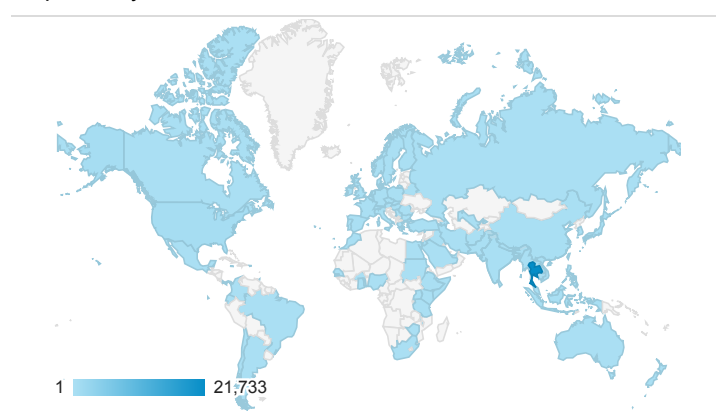

MUSC website (traffic analysis)

1 พ.ค. 2021 - 31 พ.ค. 2021

ผู้ใช้ทั้งหมด
100.00% เซสชัน

Pageviews

Pageviews

89,585
% จากทั้งหมด: 100.00% (89,585)

Sessions (Visits)

34,940
% จากทั้งหมด: 100.00% (34,940)

Pages / Sessions

2.56
ค่าเฉลี่ยสำหรับข้อมูลหรือเพอร์ดี: 2.56 (0.00%)

Map Overlay

Users (Visitors)

23,196
% จากทั้งหมด: 100.00% (23,196)

Bounce Rate

57.00%
ค่าเฉลี่ยสำหรับข้อมูลหรือเพอร์ดี: 57.00% (0.00%)

Where the visitors come from

ประเทศ	จำนวนหน้าที่มีการเปิด	ผู้ใช้
Thailand	85,506	21,733
United States	706	471
United Kingdom	464	60
Indonesia	463	68
India	272	99
Singapore	256	74
China	233	90
Japan	169	76
Pakistan	114	26
Malaysia	112	43