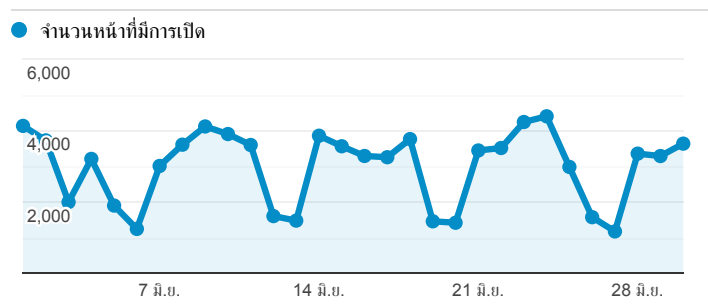

MUSC website (traffic analysis)

1 มิ.ย. 2021 - 30 มิ.ย. 2021

ผู้ใช้ทั้งหมด
100.00% เซสชัน

Pageviews

Map Overlay

Where the visitors come from

ประเทศ	จำนวนหน้าที่มีการเปิด	ผู้ใช้
Thailand	84,137	19,932
India	1,477	110
United States	915	563
United Kingdom	426	61
Indonesia	320	55
Japan	308	89
China	294	90
Singapore	284	81
Pakistan	142	41
France	139	18

Keywords serached by Users

คีย์เวิร์ด	เซสชัน	ผู้ใช้
(not set)	11,274	7,082
np - /th/undergraduate_programs.php	1,875	1,908
np /th/	1,817	1,203

Pageviews

89,781
% จากทั้งหมด: 100.00% (89,781)

Sessions (Visits)

32,829
% จากทั้งหมด: 100.00% (32,829)

Pages / Sessions

2.73
ค่าเฉลี่ยสำหรับข้อมูลหรือเพอร์ดี: 2.73 (0.00%)

Users (Visitors)

21,540
% จากทั้งหมด: 100.00% (21,540)

Bounce Rate

56.29%
ค่าเฉลี่ยสำหรับข้อมูลหรือเพอร์ดี: 56.29% (0.00%)