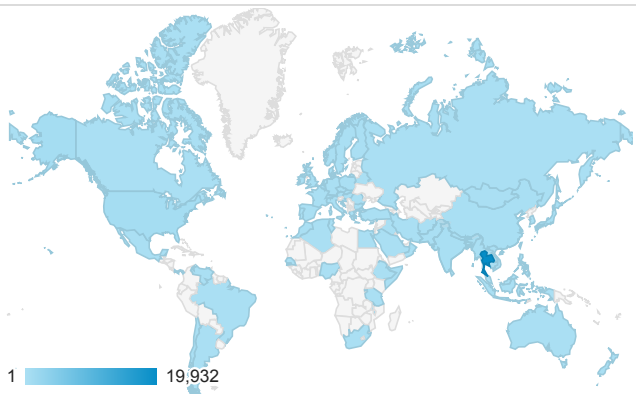

MUSC website (traffic analysis)

1 มิ.ย. 2021 - 30 มิ.ย. 2021

ผู้ใช้ทั้งหมด
100.00% เซสชัน

Pageviews

Map Overlay

Where the visitors come from

ประเทศ	จำนวนหน้าที่มีการเปิด	ผู้ใช้
Thailand	84,137	19,932
India	1,477	110
United States	915	563
United Kingdom	426	61
Indonesia	320	55
Japan	308	89
China	294	90
Singapore	284	81
Pakistan	142	41
France	139	18

Keywords serached by Users

คีย์เวิร์ด	เซสชัน	ผู้ใช้
(not set)	11,274	7,082
np - /th/undergraduate_programs.php	1,875	1,908
np /th/	1,817	1,203

Pageviews

89,781
% จากทั้งหมด: 100.00% (89,781)

Sessions (Visits)