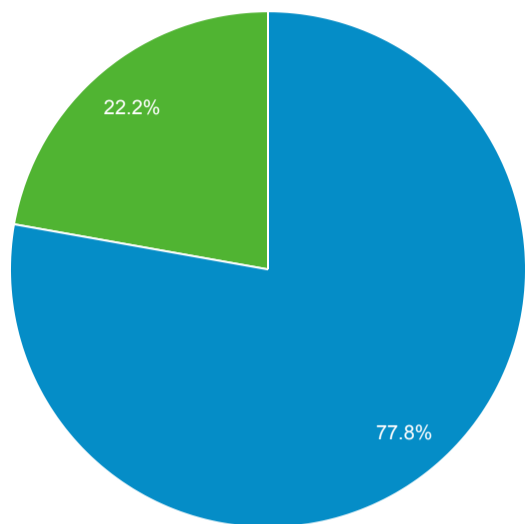

Science Monthly Report

1 ก.ค. 2021 - 31 ก.ค. 2021

ผู้ใช้ทั้งหมด
100.00% เซสชัน

Users by User Type

New Visitor Returning Visitor

Pageviews

93,210

% จากทั้งหมด: 100.00% (93,210)

Session Duration

ระยะเวลาเซสชัน

Users by Page

หน้าเว็บ	ผู้ใช้
/th/	4,071
/th/activity/may63-15.php	2,163
/th/undergraduate_programs.php	2,000
/	1,415
/th/sc_manual/mu_labpass.php	1,214
/th/research/output.php	631
/th/contact.php	556
/th/facstaff.php	456
/index.php	399
/th/graduate_programs.php	370

Sessions and % New Sessions by Default Channel Grouping

การจัดกลุ่มแชนเนลเริ่มต้น	เซสชัน	% เซสชันใหม่
Organic Search	23,282	62.61%
Direct	6,114	66.29%
Referral	3,175	11.37%
Social	1,097	59.98%