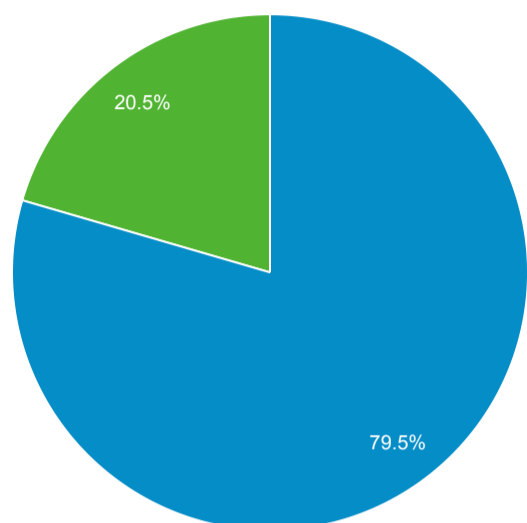

Science Monthly Report

1 ก.ย. 2021 - 30 ก.ย. 2021

ผู้ใช้ทั้งหมด
100.00% เซสชัน

Users by User Type

New Visitor Returning Visitor

Pageviews

96,084

% จากทั้งหมด: 100.00% (96,084)

Session Duration

ระยะเวลาเซสชัน

Users by Page

หน้าเว็บ	ผู้ใช้
/sdgs/sdgs-17/	3,546
/th/	3,169
/th/activity/may63-15.php	2,381
/th/undergraduate_programs.php	1,609
/	1,506
/th/contact.php	518
/dpst/virtual-bg.php	489
/dpst/	449
/pst2021/	435
/dpst/program.php	421

Sessions and % New Sessions by Default Channel Grouping

การจัดกลุ่มแชนเนลเริ่มต้น	เซสชัน	% เซสชันใหม่
Organic Search	23,931	68.66%
Direct	8,327	63.52%
Referral	2,971	13.97%
Social	1,712	42.06%
(Other)	2	100.00%