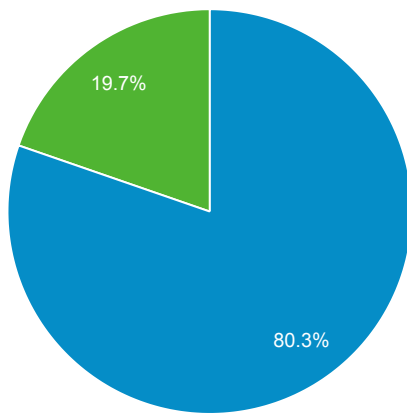

# Science Monthly Report

ผู้ใช้ทั้งหมด  
100.00% เซสชัน

## Users by User Type

■ New Visitor ■ Returning Visitor

## Pageviews

86,625

% จากทั้งหมด: 100.00% (86,625)