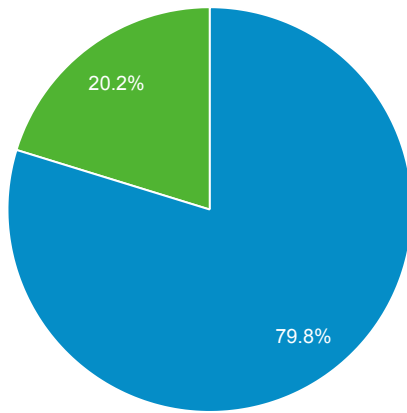

# Science Monthly Report

1 พ

ผู้ใช้ทั้งหมด  
100.00% เซสชัน

## Users by User Type

■ New Visitor ■ Returning Visitor

## Pageviews

98,412

% จากทั้งหมด: 100.00% (98,412)