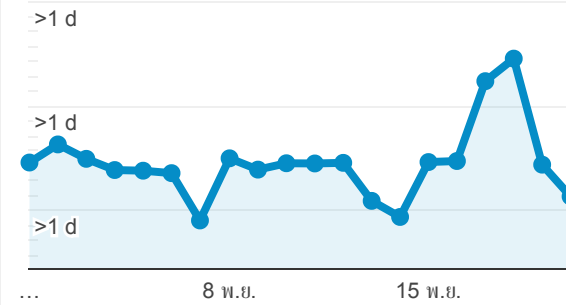

Session Duration

● ระยะเวลาเซสชัน

Sessions and % New Sessions by Default

การจัดกลุ่มแชนเนลเริ่มต้น

Organic Search	2
Direct	
Referral	
Social