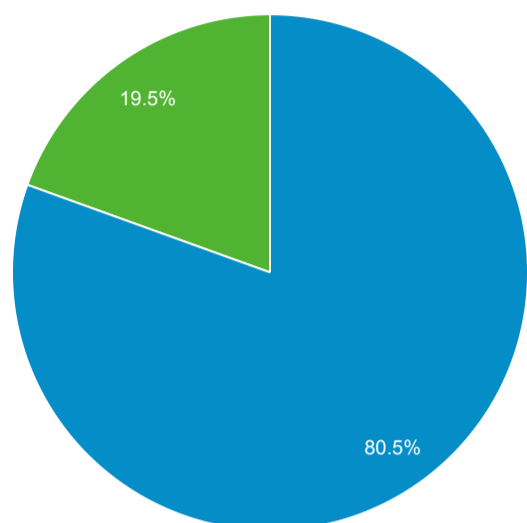

Science Monthly Report

1 ต.ค. 2021 - 31 ต.ค. 2021

ผู้ใช้ทั้งหมด  
100.00% เซสชัน

Users by User Type

New Visitor Returning Visitor

Pageviews

81,127

% จากทั้งหมด: 100.00% (81,127)

Session Duration

ระยะเวลาเซสชัน

Users by Page

หน้าเว็บ	ผู้ใช้
/sdgs/sdgs-17/	7,037
/th/	3,513
/th/undergraduate_programs.php	1,629
/	1,561
/th/all_covid19.php	1,540
/th/activity/may63-15.php	1,105
/th/tcas.php	622
/th/TCAS.php	515
/podcast/2021/08/25/face-mask-efficiency/	511
/th/research/output.php	470

Sessions and % New Sessions by Default Channel Grouping

การจับกลุ่มแชนเนลเริ่มต้น	เซสชัน	% เซสชันใหม่
Organic Search	26,412	69.75%
Direct	8,695	69.42%
Referral	2,709	13.29%
Social	702	61.68%