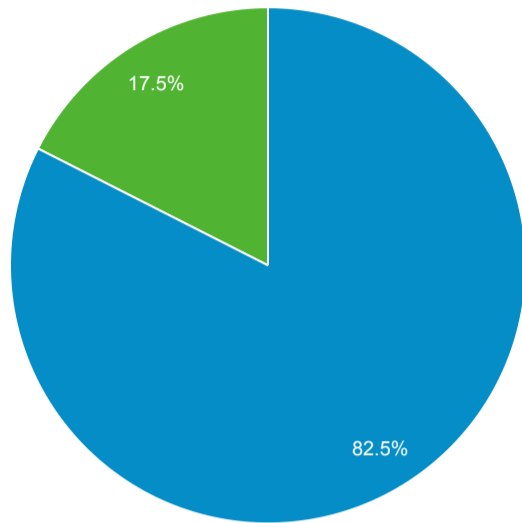

Science Monthly Report

1 เม.ย. 2022 - 30 เม.ย. 2022

ผู้ใช้ทั้งหมด  
100.00% เซสชัน

Users by User Type

New Visitor Returning Visitor

Pageviews

31,823

% จากทั้งหมด: 100.00% (31,823)

Session Duration

ระยะเวลาเซสชัน

Users by Page

หน้าเว็บ	ผู้ใช้
/sdgs/sdgs-17/	4,988
/	2,924
/th/	1,382
/sciex2022/	752
/th/undergraduate_programs.php	433
/sciex2022/list.html	352
/people.php	231
/th/undergraduate_programs_inter.php	188
/courses/2564_scpy158.php	170
/scfn/	144

Sessions and % New Sessions by Default Channel Grouping

การจัดกลุ่มแชนเนลเริ่มต้น	เซสชัน	% เซสชันใหม่
Organic Search	8,766	76.32%
Direct	5,248	70.08%
Referral	2,056	19.60%
Social	1,413	89.95%