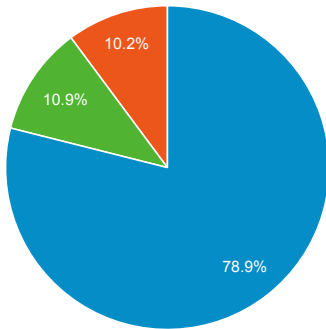

## Stang Mongkolsuk Library website (traffic analysis)

1 ม.ค. 2020 - 31 ม.ค. 2020

ผู้ใช้ทั้งหมด  
100.00% เซสชัน

### Traffic Sources Overview

organic referral direct

### Pageviews

จำนวนหน้าที่มีการเปิด