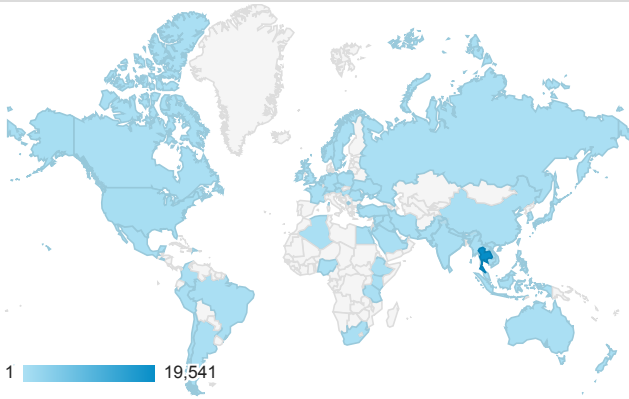

วารสาร
<https://stang.sc.mahidol.ac.th/>
mahidol coworking

4
4
4

komchadluek.net/news/regional/395496
bing

59 44
36 32

Map Overlay

Country / Territory

ประเทศ	จำนวนหน้าที่มีการเปิด	ผู้ใช้
Thailand	46,126	15,700
United States	385	310
Singapore	60	24
Japan	51	35
India	50	18
Laos	43	27
Syria	43	1
Germany	27	17
United Kingdom	27	13
Hong Kong	25	7