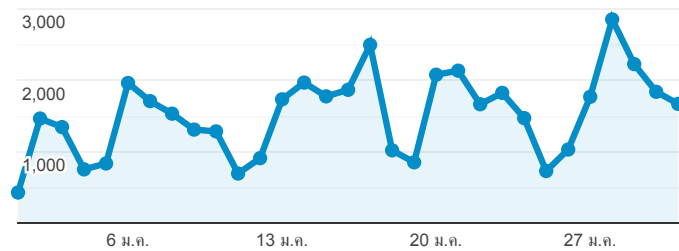

## Stang Mongkolsuk Library website (traffic analysis)

1 ม.ค. 2020 - 31 ม.ค. 2020

ผู้ใช้ทั้งหมด  
100.00% เซสชัน

### Traffic Sources Overview

organic referral direct

### Pageviews

จำนวนหน้าที่มีการเปิด