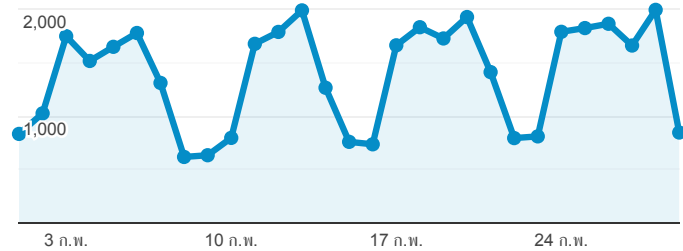

Stang Mongkolsuk Library website (traffic analysis)

1 ก.พ. 2020 - 29 ก.พ. 2020

ผู้ใช้ทั้งหมด
100.00% เซสชัน

Traffic Sources Overview

■ organic ■ direct ■ referral

Pageviews

● จำนวนหน้าที่มีการเปิด

Visitors

● ผู้ใช้

Keywords searched by Users

คีย์เวิร์ด	เซสชัน
(not provided)	14,468
(not set)	3,789
จดหมายราชการ	6
ห้องสมุดสตางค์	6
สิรินธร ชีวเคมี มหิดล	5
ชีววิทยา	3
วารสาร	3

Pageviews

40,155

% จากทั้งหมด: 100.00% (40,155)