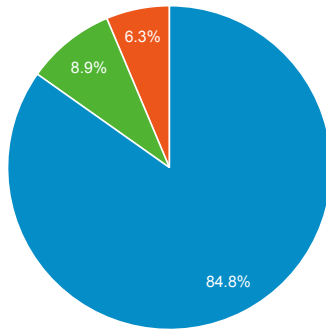

Stang Mongkolsuk Library website (traffic analysis)

1 ก.พ. 2020 - 29 ก.พ. 2020

ผู้ใช้ทั้งหมด
100.00% เซสชัน

Traffic Sources Overview

■ organic ■ direct ■ referral

Pageviews

● จำนวนหน้าที่มีการเปิด

Visitors

● ผู้ใช้

Keywords searched by Users

คีย์เวิร์ด	เซสชัน
(not provided)	14,468
(not set)	3,789
จดหมายราชการ	6
ห้องสมุดสตางค์	6
สิรินธร ชีวเคมี มหิดล	5
ชีววิทยา	3
วารสาร	3

Pageviews

40,155

% จากทั้งหมด: 100.00% (40,155)