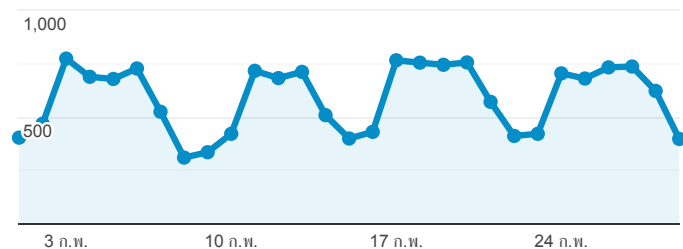

Stang Mongkolsuk Library website (traffic analysis)

1 ก.พ. 2020 - 29 ก.พ. 2020

ผู้ใช้ทั้งหมด
100.00% เซสชัน

Traffic Sources Overview

■ organic ■ direct ■ referral

Pageviews

● จำนวนหน้าที่มีการเปิด

Visitors

● ผู้ใช้

Keywords searched by Users

คีย์เวิร์ด	เซสชัน
(not provided)	14,468
(not set)	3,789
จดหมายราชการ	6
ห้องสมุดสตางค์	6
สิรินธร ชีวเคมี มหิดล	5
ชีววิทยา	3
วารสาร	3

Pageviews

40,155

% จากทั้งหมด: 100.00% (40,155)