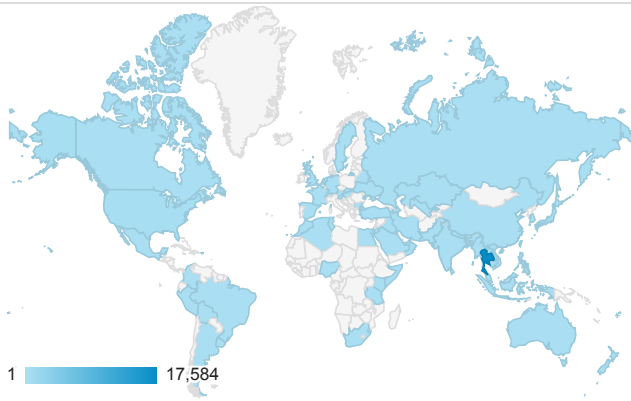

lean manufacturing	3	home.kapook.com/view205900.html	55	46
mahidol mooc	3	komchadluek.net/news/regional/395496	45	27
จดหมายราชการ	2	yahoo	44	41

Map Overlay

Country / Territory

ประเทศ	จำนวนหน้าที่มีการเปิด	ผู้ใช้
Thailand	38,942	14,443
United States	419	296
Taiwan	86	13
Singapore	77	35
Laos	69	43
India	61	24
Japan	60	40
Australia	52	21
Indonesia	28	14
(not set)	24	14