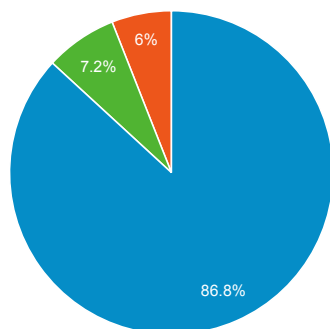

## Stang Mongkolsuk Library website (traffic analysis)

1 เม.ย. 2020 - 30 เม.ย. 2020

ผู้ใช้ทั้งหมด  
100.00% เซสชัน

### Traffic Sources Overview

organic direct referral

### Pageviews

จำนวนหน้าที่มีการเปิด