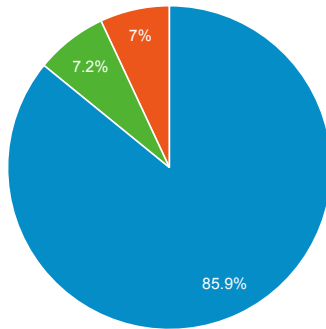

Stang Mongkolsuk Library website (traffic analysis)

1 พ.ค. 2020 - 31 พ.ค. 2020

ผู้ใช้ทั้งหมด
100.00% เซสชัน

Traffic Sources Overview

organic direct referral

Pageviews

จำนวนหน้าที่มีการเปิด

Visitors

ผู้ใช้

Keywords searched by Users

คีย์เวิร์ด	เซสชัน
(not provided)	14,219
(not set)	3,175
Cell culture	8
ห้องสมุดสตางค์	7
โครงการ	6
mooc mahidol	4
https://stang.sc.mahidol.ac.th/stangmuseum/Process_Sirindhorn.php?fbclid=IwAR3AFs4aCbalyvOO	0

Pageviews

31,331

% จากทั้งหมด: 100.00% (31,331)

Pages / Session

1.79

ค่าเฉลี่ยสำหรับข้อมูลหรือเพอร์ซี: 1.79 (0.00%)

Visitors

14,762