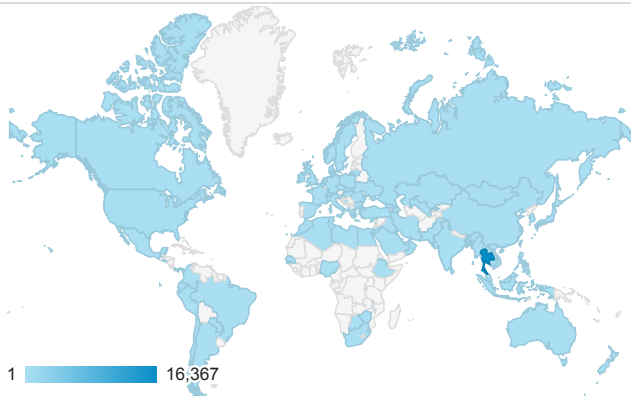

1

Map Overlay

Country / Territory

ประเทศ	จำนวนหน้าที่มีการเปิด	ผู้ใช้
Thailand	29,754	13,793
United States	321	296
India	149	35
Indonesia	105	31
Japan	76	48
Singapore	51	27
South Korea	50	30
Vietnam	44	31
Laos	41	23
Taiwan	41	25