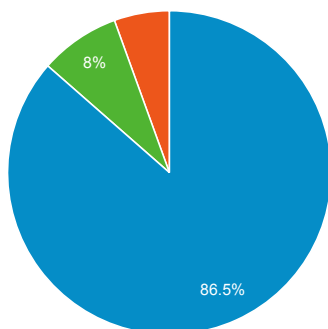

Stang Mongkolsuk Library website (traffic analysis)

1 มิ.ย. 2020 - 30 มิ.ย. 2020

ผู้ใช้ทั้งหมด
100.00% เซสชัน

Traffic Sources Overview

organic direct referral

Pageviews

จำนวนหน้าที่มีการเปิด

Visitors

ผู้ใช้

Keywords searched by Users

คีย์เวิร์ด	เซสชัน
(not provided)	13,806
(not set)	3,362
โครงการ	7
ห้องสมุดสตางค์	7
amazon	3
cinahl	3
การเขียนจดหมายราชการ	2

Pageviews

32,121

% จากทั้งหมด: 100.00% (32,121)