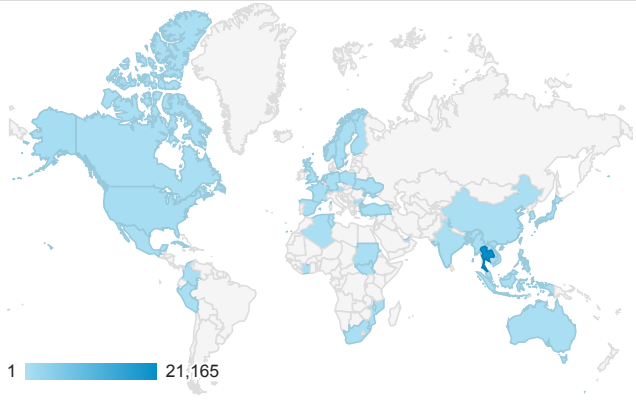

SKneQxp1erc4pnT6vtGIQuAKCFhcgMTivXEvYYgleR Y	3
วารสาร	2
Cell culture	2
https://stang.sc.mahidol.ac.th/stangmuseum/Exhibition_30042562.php	2

youtube.com/	52	51
bing	50	46
yahoo	46	35

Map Overlay

Country / Territory

ประเทศ	จำนวนหน้าที่มีการเปิด	ผู้ใช้
Thailand	40,456	17,881
United States	434	396
India	125	14
Japan	62	42
Laos	59	33
Indonesia	56	15
Singapore	39	14
United Kingdom	34	14
Sweden	23	8
(not set)	21	12