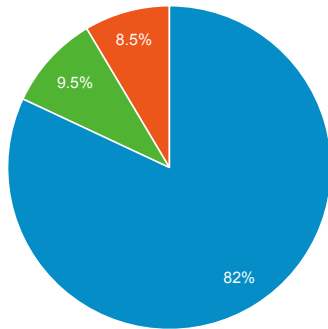

## Stang Mongkolsuk Library website (traffic analysis)

1 ก.ค. 2020 - 31 ก.ค. 2020

ผู้ใช้งานทั้งหมด  
100.00% เซสชัน

### Traffic Sources Overview

organic direct referral

### Pageviews

จำนวนหน้าที่มีการเปิด