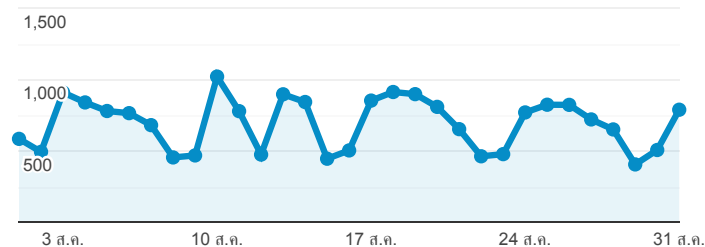

Stang Mongkolsuk Library website (traffic analysis)

1 ส.ค. 2020 - 31 ส.ค. 2020

ผู้ใช้ทั้งหมด
100.00% เซสชัน

Traffic Sources Overview

organic direct referral

Pageviews

จำนวนหน้าที่มีการเปิด

Visitors

ผู้ใช้

Keywords searched by Users

คีย์เวิร์ด	เซสชัน
(not provided)	17,845
(not set)	4,839
library code	12
Cell Stem Cell	10
สำรวจ วารสาร 2560	9
โครงการ	6
Cell culture	6

Pageviews

43,195

% จากทั้งหมด: 100.00% (43,195)