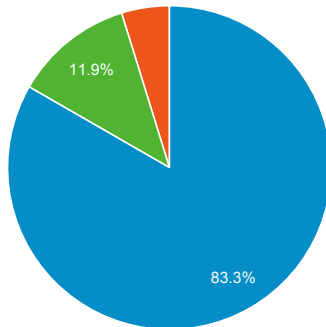

Stang Mongkolsuk Library website (traffic analysis)

1 ส.ค. 2020 - 31 ส.ค. 2020

ผู้ใช้ทั้งหมด
100.00% เซสชัน

Traffic Sources Overview

organic direct referral

Pageviews

จำนวนหน้าที่มีการเปิด

Visitors

ผู้ใช้

Keywords searched by Users

คีย์เวิร์ด	เซสชัน
(not provided)	17,845
(not set)	4,839
library code	12
Cell Stem Cell	10
สำรวจ วารสาร 2560	9
โครงการ	6
Cell culture	6

Pageviews

43,195

% จากทั้งหมด: 100.00% (43,195)

Pages / Session

1.89

ค่าเฉลี่ยสำหรับข้อมูลหรือเพอร์ดี: 1.89 (0.00%)

Visitors

19,266

% จากทั้งหมด: 100.00% (19,266)

Page title top most visited

ชื่อหน้าเว็บ	จำนวนหน้าที่มีการเปิด	หน้า/เซสชัน
รายชื่อวารสาร / นิตยสารไทย ที่มีให้บริการในห้องสมุดสตางค์ มงคลสุข	5,728	1.49
งานสารสนเทศและห้องสมุดสตางค์ มงคลสุข : Stang Mongkolsuk Library & Information Division	5,182	1.76
บทลงโทษการกระทำผิด พ.ร.บ. คอมฯ: Library Infographic	3,394	1.27
ช่องทางแบ่งปันความรู้ภายในองค์กร งานสารสนเทศและห้องสมุดสตางค์ มงคลสุข	3,138	2.48
เว็บไซต์ห้องสมุด / ศูนย์สารสนเทศ / แหล่งเรียนรู้ : งานสารสนเทศและห้องสมุดสตางค์ มงคลสุข	2,794	3.35
นิทรรศการออนไลน์ : พิพิธภัณฑ์สตางค์ มงคลสุข (Stang Mongkolsuk Museum)	1,718	2.32
E-Journals วารสารอิเล็กทรอนิกส์ : งานสารสนเทศและห้องสมุดสตางค์ มงคลสุข	1,417	12.54
ฐานข้อมูลวิทยานิพนธ์ : งานสารสนเทศและห้องสมุดสตางค์ มงคลสุข	1,193	1.65
ดัชนี IMPACT FACTORS : งานสารสนเทศและห้องสมุดสตางค์ มงคลสุข	1,153	1.50
หนังสือพิมพ์ ทวี และสื่อ : งานสารสนเทศและห้องสมุดสตางค์ มงคลสุข	828	12.55