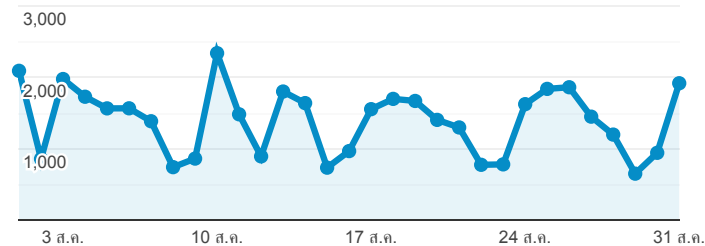

Stang Mongkolsuk Library website (traffic analysis)

1 ส.ค. 2020 - 31 ส.ค. 2020

ผู้ใช้ทั้งหมด
100.00% เซสชัน

Traffic Sources Overview

organic direct referral

Pageviews

จำนวนหน้าที่มีการเปิด

Visitors

ผู้ใช้

Keywords searched by Users

คีย์เวิร์ด	เซสชัน
(not provided)	17,845
(not set)	4,839
library code	12
Cell Stem Cell	10
สำรวจ วารสาร 2560	9
โครงการ	6
Cell culture	6

Pageviews

43,195

% จากทั้งหมด: 100.00% (43,195)