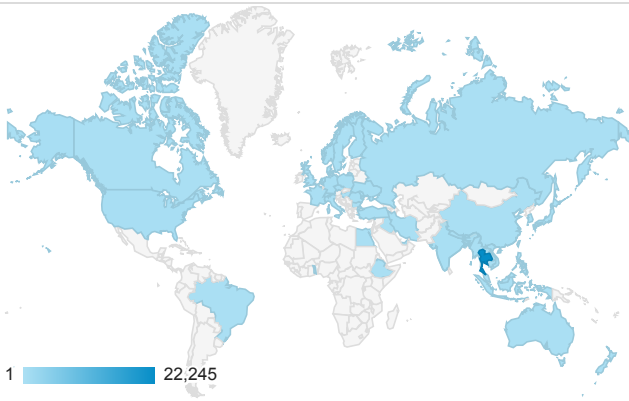

39

26

คุณหนู อรุณี เจริญพงศ์

2

qr.go.page.link/

39

39

yahoo

37

35

Map Overlay

Country / Territory

ประเทศ	จำนวนหน้าที่มีการเปิด	ผู้ใช้
Thailand	42,437	18,788
United States	230	217
India	92	9
Laos	45	30
Singapore	42	15
Indonesia	41	15
Cambodia	41	14
Japan	33	28
Sweden	28	1
Australia	21	16