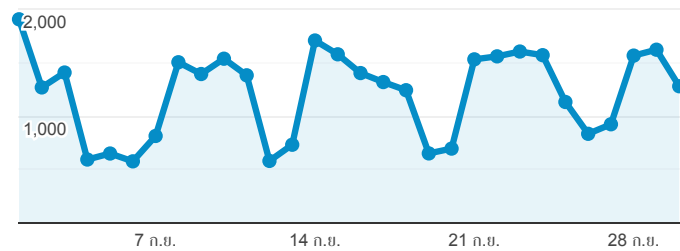

Stang Mongkolsuk Library website (traffic analysis)

1 ก.ย. 2020 - 30 ก.ย. 2020

ผู้ใช้ทั้งหมด
100.00% เซสชัน

Traffic Sources Overview

organic direct referral

Pageviews

จำนวนหน้าที่มีการเปิด

Visitors

ผู้ใช้

Keywords searched by Users

คีย์เวิร์ด	เซสชัน
(not provided)	16,185
(not set)	3,683
infographic	14
https://stang.sc.mahidol.ac.th/turnitin/	13
training	12
สำรวจ วารสาร 2560	5
โครงการ	4

Pageviews

36,465

% จากทั้งหมด: 100.00% (36,465)

Pages / Session

1.82

ค่าเฉลี่ยสำหรับข้อมูลหรือเพอร์ดี: 1.82 (0.00%)

Visitors

16,978

% จากทั้งหมด: 100.00% (16,978)

Page title top most visited