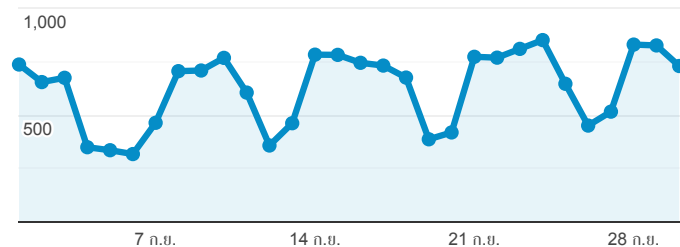

Stang Mongkolsuk Library website (traffic analysis)

1 ก.ย. 2020 - 30 ก.ย. 2020

ผู้ใช้ทั้งหมด
100.00% เซสชัน

Traffic Sources Overview

organic direct referral

Pageviews

จำนวนหน้าที่มีการเปิด

Visitors

ผู้ใช้

Keywords searched by Users

คีย์เวิร์ด	เซสชัน
(not provided)	16,185
(not set)	3,683
infographic	14
https://stang.sc.mahidol.ac.th/turnitin/	13
training	12
สำรวจ วารสาร 2560	5
โครงการ	4

Pageviews

36,465

% จากทั้งหมด: 100.00% (36,465)

Pages / Session

1.82

ค่าเฉลี่ยสำหรับข้อมูลหรือเพอร์ดี: 1.82 (0.00%)

Visitors

16,978

% จากทั้งหมด: 100.00% (16,978)

Page title top most visited