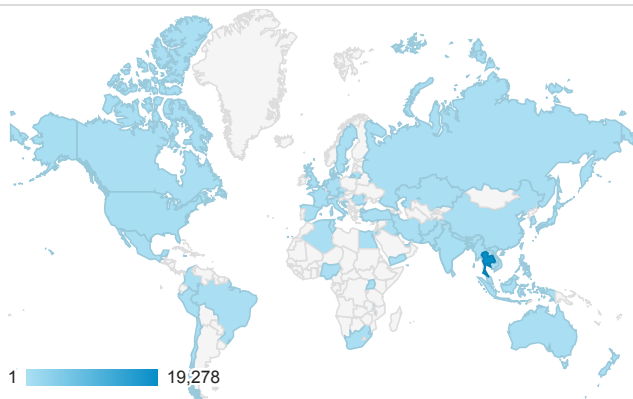

https://stang.sc.mahidol.ac.th/lib-Infographic/cyber.php	4	idp.mahidol.ac.th/adfs/oauth2/authorize/	65	40
https://stang.sc.mahidol.ac.th	3	facebook.com/	45	42
กระเป๋	2	yahoo	41	39
		science.mahidol.ac.th/	35	17

Map Overlay

Country / Territory

ประเทศ	จำนวนหน้าที่มีการเปิด	ผู้ใช้
Thailand	35,563	16,400
United States	358	327
India	138	16
Singapore	43	16
Laos	36	23
Indonesia	30	15
South Korea	25	22
Japan	18	13
Taiwan	17	10
China	16	16