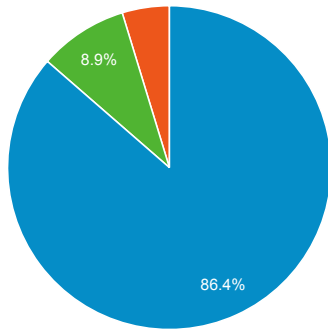

Stang Mongkolsuk Library website (traffic analysis)

1 ก.ย. 2020 - 30 ก.ย. 2020

ผู้ใช้ทั้งหมด
100.00% เซสชัน

Traffic Sources Overview

organic direct referral

Pageviews

จำนวนหน้าที่มีการเปิด

Visitors

ผู้ใช้

Keywords searched by Users

คีย์เวิร์ด	เซสชัน
(not provided)	16,185
(not set)	3,683
infographic	14
https://stang.sc.mahidol.ac.th/turnitin/	13
training	12
สำรวจ วารสาร 2560	5
โครงการ	4

Pageviews

36,465

% จากทั้งหมด: 100.00% (36,465)

Pages / Session

1.82

ค่าเฉลี่ยสำหรับข้อมูลหรือเพอร์ดี: 1.82 (0.00%)

Visitors

16,978

% จากทั้งหมด: 100.00% (16,978)

Page title top most visited