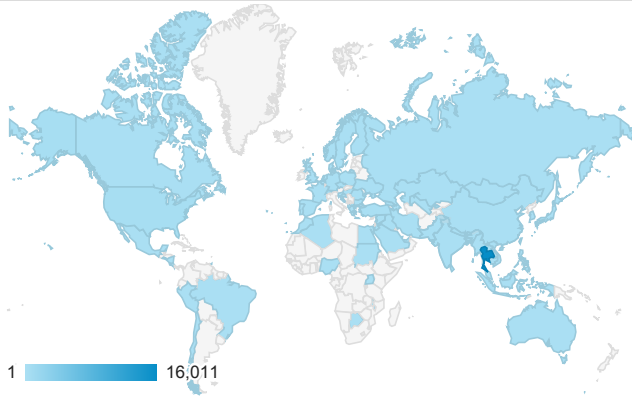

จดหมายราชการ	2
ตัวอย่างจดหมายลาออก เกษียณก่อนกำหนด	2
แบบการเขียนจดหมายถึงPEA	2

facebook.com/	35	35
idp.mahidol.ac.th/adfs/oauth2/authorize/	34	3
yahoo	34	31

Map Overlay

Country / Territory

ประเทศ	จำนวนหน้าที่มีการเปิด	ผู้ใช้
Thailand	30,498	13,088
United States	332	263
Laos	174	65
Indonesia	61	26
Singapore	56	28
India	52	23
Japan	39	32
Taiwan	31	19
Bhutan	30	3
China	26	7