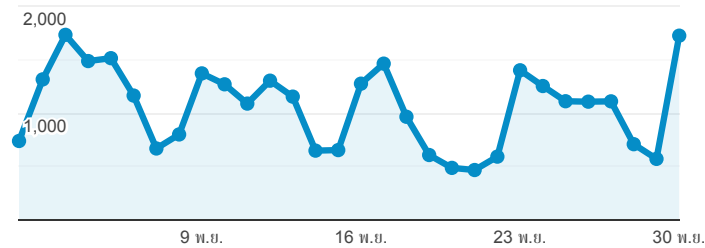

Stang Mongkolsuk Library website (traffic analysis)

1 พ.ย. 2020 - 30 พ.ย. 2020

ผู้ใช้ทั้งหมด
100.00% เซสชัน

Traffic Sources Overview

organic direct referral

Pageviews

จำนวนหน้าที่มีการเปิด

Visitors

Pageviews

31,672

% จากทั้งหมด: 100.00% (31,672)

Pages / Session

1.88

ค่าเฉลี่ยสำหรับข้อมูลหรือเพอร์ดี: 1.88 (0.00%)

Visitors

13,751