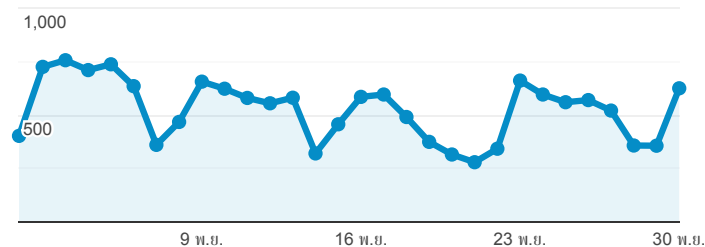

Visitors

ผู้ใช้

Keywords searched by Users

คีย์เวิร์ด	เซสชัน
(not provided)	13,422
(not set)	3,364
สิ้น	8
https://stang.sc.mahidol.ac.th/newresources/?p=6446	6
การเขียนขอบคุณในจดหมายราชการ	2
การเขียนจดหมาย ราชการ	2
การเขียนจดหมายราชการ	2

Pageviews

31,672

% จากทั้งหมด: 100.00% (31,672)

Pages / Session

1.88

ค่าเฉลี่ยสำหรับข้อมูลหรือเพอร์ดี: 1.88 (0.00%)

Visitors

13,751

% จากทั้งหมด: 100.00% (13,751)

Page title top most visited

ชื่อหน้าเว็บ	จำนวนหน้าที่มีการเปิด	หน้า/เซสชัน
งานสารสนเทศและห้องสมุดต่างด มงคลสุข : Stang Mongkolsuk Library & Information Division	4,191	1.81
บทลงโทษการกระทำผิด พ.ร.บ. คอมฯ: Library Infographic	2,889	1.26
ช่องทางแบ่งปันความรู้ภายในองค์กร งานสารสนเทศและห้องสมุดต่างด มงคลสุข	2,804	1.57
รายชื่อวารสาร / นิตยสารไทย ที่มีให้บริการในห้องสมุดต่างด มงคลสุข	1,469	1.48
E-Journals วารสารอิเล็กทรอนิกส์ : งานสารสนเทศและห้องสมุดต่างด มงคลสุข	1,157	15.43
Stang Co-working Space	1,157	4.38
ดัชนี IMPACT FACTORS : งานสารสนเทศและห้องสมุดต่างด มงคลสุข	1,043	1.41
ฐานข้อมูลวิทยานิพนธ์ : งานสารสนเทศและห้องสมุดต่างด มงคลสุข	835	1.72
หนังสือพิมพ์ ทีวี และสื่อ : งานสารสนเทศและห้องสมุดต่างด มงคลสุข	765	9.22
ภาพข่าวและกิจกรรม : งานสารสนเทศและห้องสมุดต่างด มงคลสุข	662	10.18

Referrer (detail from traffic source overview)

ผู้อ้างอิงที่สมบูรณ์	ผู้ใช้	ผู้ใช้ใหม่
google	11,846	11,220
(direct)	1,263	1,136
m.facebook.com/	204	192
bing	137	130
science.mahidol.ac.th/	127	76
l.facebook.com/	83	46
intranet.sc.mahidol/	37	15