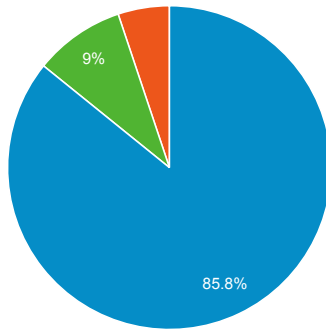

Stang Mongkolsuk Library website (traffic analysis)

1 พ.ย. 2020 - 30 พ.ย. 2020

ผู้ใช้ทั้งหมด
100.00% เซสชัน

Traffic Sources Overview

organic direct referral

Pageviews

จำนวนหน้าที่มีการเปิด

Visitors

Pageviews

31,672

% จากทั้งหมด: 100.00% (31,672)

Pages / Session

1.88

ค่าเฉลี่ยสำหรับข้อมูลหรือเพอร์ดี: 1.88 (0.00%)

Visitors

13,751