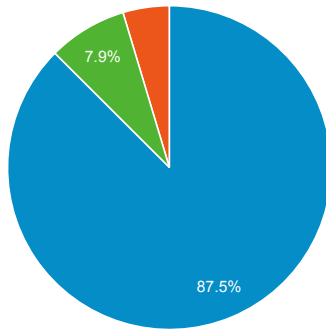

Stang Mongkolsuk Library website (traffic analysis)

1 ม.ค. 2021 - 31 ม.ค. 2021

ผู้ใช้ทั้งหมด
100.00% เซสชัน

Traffic Sources Overview

organic direct referral

Pageviews

จำนวนหน้าที่มีการเปิด

Visitors

ผู้ใช้

Keywords searched by Users

คีย์เวิร์ด	เซสชัน
(not provided)	16,223
(not set)	3,234
นารอดิตา ตุมราศรีวิน	5
รางวัลสถาปนิก ตึกกลม	5
ได้รับเมลให้รีวิว paper	3
การเขียนจดหมายราชการ	2
จดหมายทางการ	2

Pageviews

34,243

% จากทั้งหมด: 100.00% (34,243)

Pages / Session

1.76

ค่าเฉลี่ยสำหรับข้อมูลหรือเพอร์ดี: 1.76 (0.00%)

Visitors

16,777

% จากทั้งหมด: 100.00% (16,777)