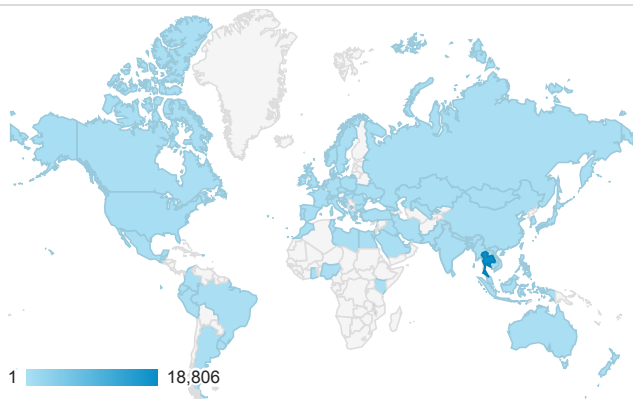

แนวคิดแบบลีน อย่างละเอียด	2	sites.google.com/	37	36
รูปแบบการเขียนหนังสือที่เจ้าหน้าที่ทำขึ้นหรือรับไว้เป็นหลักฐานใ นราชการ	2	th.search.yahoo.com/	34	33
วิธีการเขียนจดหมาย	2	science.mahidol.ac.th/th/	30	18

Map Overlay

Country / Territory

ประเทศ	จำนวนหน้าที่มีการเปิด	ผู้ใช้
Thailand	33,351	16,115
United States	236	204
Japan	56	37
Singapore	44	27
Indonesia	42	24
Laos	33	28
India	32	18
(not set)	27	14
Malaysia	22	13
Guam	21	1