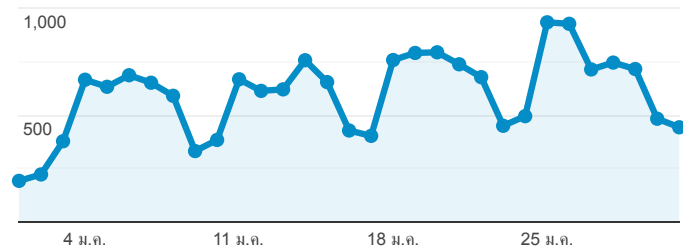

Stang Mongkolsuk Library website (traffic analysis)

1 ม.ค. 2021 - 31 ม.ค. 2021

ผู้ใช้ทั้งหมด
100.00% เซสชัน

Traffic Sources Overview

organic direct referral

Pageviews

จำนวนหน้าที่มีการเปิด

Visitors

ผู้ใช้

Keywords searched by Users

คีย์เวิร์ด	เซสชัน
(not provided)	16,223
(not set)	3,234
นารอดิตา ตุมราศรีวิน	5
รางวัลสถาปนิก ตึกกลม	5
ได้รับเมลให้รีวิว paper	3
การเขียนจดหมายราชการ	2
จดหมายทางการ	2

Pageviews

34,243

% จากทั้งหมด: 100.00% (34,243)

Pages / Session

1.76

ค่าเฉลี่ยสำหรับข้อมูลหรือเพอร์ดี: 1.76 (0.00%)

Visitors

16,777

% จากทั้งหมด: 100.00% (16,777)