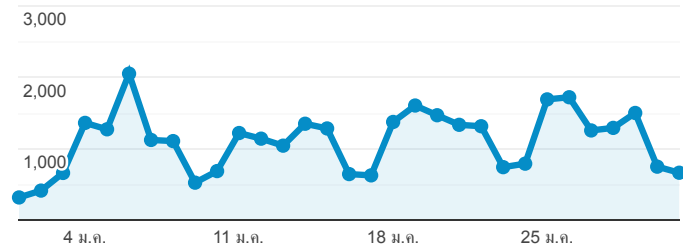

Stang Mongkolsuk Library website (traffic analysis)

1 ม.ค. 2021 - 31 ม.ค. 2021

ผู้ใช้ทั้งหมด
100.00% เซสชัน

Traffic Sources Overview

organic direct referral

Pageviews

จำนวนหน้าที่มีการเปิด

Visitors

ผู้ใช้

Keywords searched by Users

คีย์เวิร์ด	เซสชัน
(not provided)	16,223
(not set)	3,234
นารอดิตา ตุมราศรีวิน	5
รางวัลสถาปนิก ตึกกลม	5
ได้รับเมลให้รีวิว paper	3
การเขียนจดหมายราชการ	2
จดหมายทางการ	2

Pageviews

34,243

% จากทั้งหมด: 100.00% (34,243)

Pages / Session

1.76

ค่าเฉลี่ยสำหรับข้อมูลหรือเพอร์ดี: 1.76 (0.00%)

Visitors

16,777

% จากทั้งหมด: 100.00% (16,777)