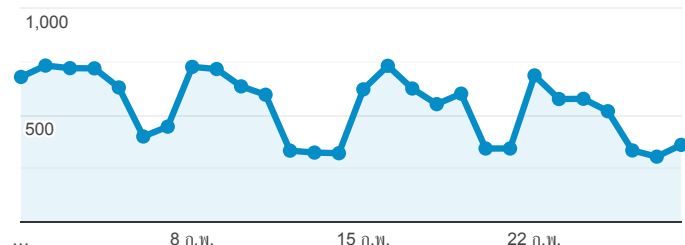

Visitors

ผู้ใช้

Keywords searched by Users

คีย์เวิร์ด	เซสชัน
(not provided)	13,300
(not set)	2,644
สัญญา creative commons	3
ความรู้เรื่องการตรวจสอบภายใน	2
แนวคิดแบบลิ้น	2
วิธีการเขียนจดหมาย	2
acta chemica scandinavica 1978	2

Pageviews

28,709

% จากทั้งหมด: 100.00% (28,709)

Pages / Session

1.80

ค่าเฉลี่ยสำหรับข้อมูลหรือเพอร์ดี: 1.80 (0.00%)

Visitors

13,451

% จากทั้งหมด: 100.00% (13,451)

Page title top most visited

ชื่อหน้าเว็บ	จำนวนหน้าที่มีการเปิด	หน้า/เซสชัน
งานสารสนเทศและห้องสมุดต่าง มงคลสุช : Stang Mongkolsuk Library & Information Division	3,149	1.74
รายชื่อวารสาร / นิตยสารไทย ที่มีให้บริการในห้องสมุดต่าง มงคลสุช	2,623	1.42
ช่องทางแบ่งปันความรู้ภายในองค์กร งานสารสนเทศและห้องสมุดต่าง มงคลสุช	2,425	1.43
E-Journals วารสารอิเล็กทรอนิกส์ : งานสารสนเทศและห้องสมุดต่าง มงคลสุช	1,778	24.69
บทลงโทษการกระทำผิด พ.ร.บ. คอมฯ: Library Infographic	1,452	1.25
ฐานข้อมูลวิทยานิพนธ์ : งานสารสนเทศและห้องสมุดต่าง มงคลสุช	1,140	1.77
ดัชนี IMPACT FACTORS : งานสารสนเทศและห้องสมุดต่าง มงคลสุช	829	1.43
หนังสือพิมพ์ ทีวี และสื่อ : งานสารสนเทศและห้องสมุดต่าง มงคลสุช	753	8.27
การตรวจสอบคุณภาพวารสาร (Journal Quality Evaluation) : งานสารสนเทศและห้องสมุดต่าง มงคลสุช	649	1.59
เว็บไซต์ห้องสมุด / ศูนย์สารสนเทศ / แหล่งเรียนรู้ : งานสารสนเทศและห้องสมุดต่าง มงคลสุช	533	1.88

Referrer (detail from traffic source overview)

ผู้อ้างอิงที่สมบูรณ์	ผู้ใช้	ผู้ใช้ใหม่
google	11,799	11,341
(direct)	943	813
bing	161	156
m.facebook.com/	136	132
science.mahidol.ac.th/	103	63
th.search.yahoo.com/	58	55
l.facebook.com/	51	26