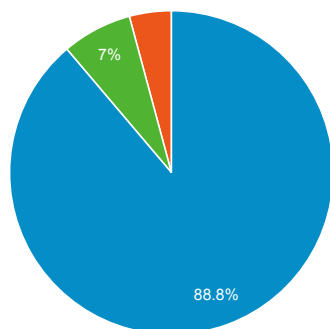

Stang Mongkolsuk Library website (traffic analysis)

1 ก.พ. 2021 - 28 ก.พ. 2021

ผู้ใช้ทั้งหมด
100.00% เซสชัน

Traffic Sources Overview

organic direct referral

Pageviews

จำนวนหน้าที่มีการเปิด

Visitors

Pageviews

28,709

% จากทั้งหมด: 100.00% (28,709)

Pages / Session

1.80

ค่าเฉลี่ยสำหรับข้อมูลหรือเพอร์ดี: 1.80 (0.00%)

Visitors

13,451