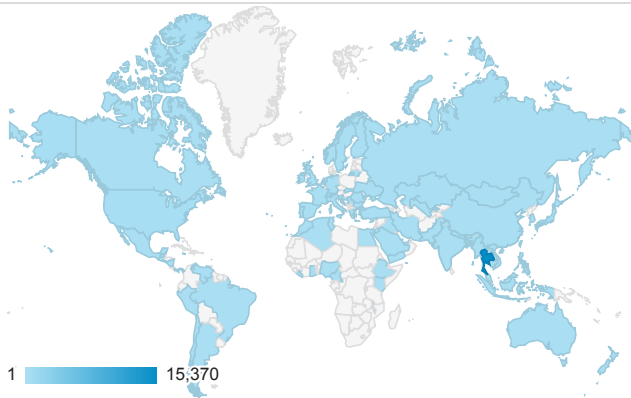

45

classroom.google.com/

31

21

sites.google.com/

23

23

Map Overlay

Country / Territory

ประเทศ	จำนวนหน้าที่มีการเปิด	ผู้ใช้
Thailand	27,929	12,863
United States	188	171
India	43	27
Singapore	43	19
Indonesia	41	28
Laos	37	29
Japan	26	18
Germany	24	18
Mexico	22	13
Philippines	21	16