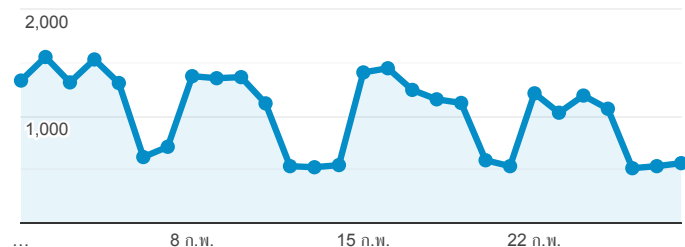

Stang Mongkolsuk Library website (traffic analysis)

1 ก.พ. 2021 - 28 ก.พ. 2021

ผู้ใช้ทั้งหมด
100.00% เซสชัน

Traffic Sources Overview

organic direct referral

Pageviews

จำนวนหน้าที่มีการเปิด

Visitors

Pageviews

28,709

% จากทั้งหมด: 100.00% (28,709)

Pages / Session

1.80

ค่าเฉลี่ยสำหรับข้อมูลหรือเพอร์ดี: 1.80 (0.00%)

Visitors

13,451