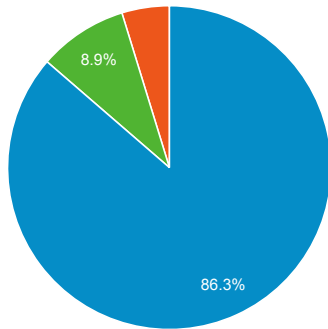

Stang Mongkolsuk Library website (traffic analysis)

1 มี.ค. 2021 - 31 มี.ค. 2021

ผู้ใช้ทั้งหมด
100.00% เซสชัน

Traffic Sources Overview

organic direct referral

Pageviews

จำนวนหน้าที่มีการเปิด

Visitors

ผู้ใช้

Keywords searched by Users

คีย์เวิร์ด	เซสชัน
(not provided)	14,284
(not set)	3,309
300 marc record ลงรายการ	2
กระบวนการทำงานแบบลีน	2
การปรับปรุงการผลิตอุปกรณ์การเกษตรด้วยเทคนิคแบบลีน	2
จดหมายถึงนิติกร	2
ตัวอย่างจดหมาย ที่มีอ้างอิง	2

Pageviews

33,758

% จากทั้งหมด: 100.00% (33,758)

Pages / Session

1.91

ค่าเฉลี่ยสำหรับข้อมูลหรือเพอร์ซี: 1.91 (0.00%)

Visitors

14,711