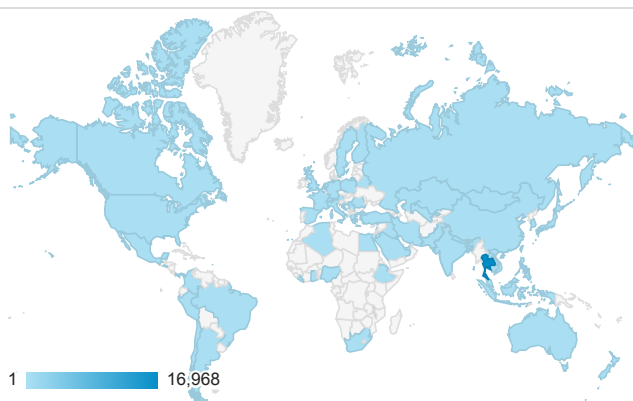

ธงชาติไทย	2	th.search.yahoo.com/	45	43
พรบ.คอมพิวเตอร์ 2563 ฉบับเต็ม	2	intranet.sc.mahidol/	31	12
กฎหมาย คอมพิวเตอร์มีอะไรบ้างและบทลงโทษคืออะไร	1	science.mahidol.ac.th/th/	25	11

Map Overlay

Country / Territory

ประเทศ	จำนวนหน้าที่มีการเปิด	ผู้ใช้
Thailand	32,873	14,104
United States	162	147
Singapore	68	31
United Kingdom	51	44
Laos	42	28
Mexico	39	25
Japan	37	24
Indonesia	34	22
India	34	22
South Korea	34	28