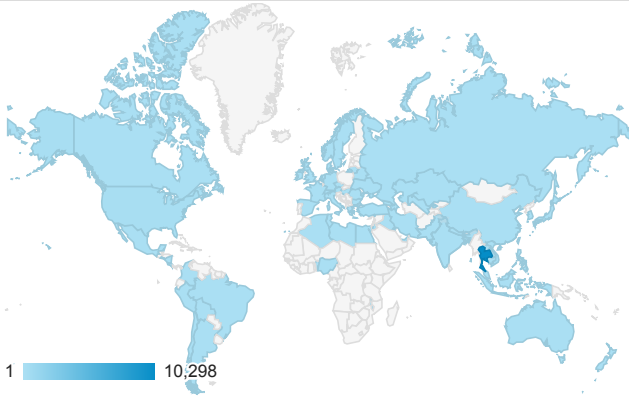

การใช้ห้องสมุด	1
เขียนจดหมายติดต่อหน่วยงานราชการ	1
จดหมายเหตุงานพระบรมศพ	1
ตัวอย่างเขียนจดหมายติดต่อหน่วยงานราชการ	1

facebook.com/	22	22
intranet.sc.mahidol/	21	6
th.search.yahoo.com/	21	21

Map Overlay

Country / Territory

ประเทศ	จำนวนหน้าที่มีการเปิด	ผู้ใช้
Thailand	21,702	8,279
United States	182	151
South Korea	99	42
India	55	14
Ireland	46	1
Singapore	45	23
Laos	40	20
Canada	38	17
Taiwan	35	18
Brazil	34	14