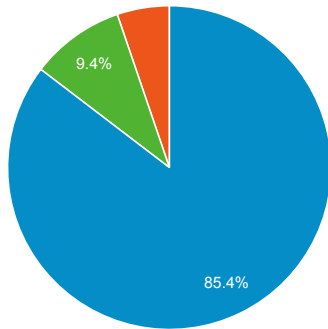

Stang Mongkolsuk Library website (traffic analysis)

1 เม.ย. 2021 - 30 เม.ย. 2021

ผู้ใช้ทั้งหมด
100.00% เซสชัน

Traffic Sources Overview

■ organic ■ direct ■ referral

Pageviews

● จำนวนหน้าที่มีการเปิด

Visitors

● ผู้ใช้

Keywords searched by Users

คีย์เวิร์ด	เซสชัน
(not provided)	8,616
(not set)	2,267
ผลิตแบบสิ้น	2
วิทยานิพนธ์	2
https://stang.sc.mahidol.ac.th/stangmuseum/Princess_Sirindhorn.php	2
https://stang.sc.mahidol.ac.th/stangmuseum/Princess_Sirindhorn.php?fbclid=IwAR3AFs4aCbqlynOQSKneQxp1erc4pnT6vtGIQuAKcFhcqMTIvXEvYYgleR	2

Pageviews

22,740

% จากทั้งหมด: 100.00% (22,740)

Pages / Session

2.09

ค่าเฉลี่ยสำหรับข้อมูลหรือเพอร์ซี: 2.09 (0.00%)

Visitors

8,837