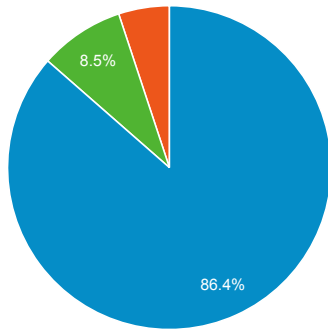

Stang Mongkolsuk Library website (traffic analysis)

1 มิ.ย. 2021 - 30 มิ.ย. 2021

ผู้ใช้ทั้งหมด
100.00% เซสชัน

Traffic Sources Overview

organic direct referral

Pageviews

จำนวนหน้าที่มีการเปิด

Visitors

ผู้ใช้

Keywords searched by Users

| คีย์เวิร์ด | เซสชัน |
|-----------------------|--------|
| (not provided) | 11,608 |
| (not set) | 2,779 |
| จดหมายราชการ ตัวอย่าง | 2 |
| ขั้นตอนล้างมือ | 1 |
| คำอิมแพควารสาร | 1 |
| ป้ายนิเทศ.10 | 1 |
| วารสารที่คิวไม่ยาว | 1 |

Pageviews

28,890

% จากทั้งหมด: 100.00% (28,890)

Pages / Session

2.01

ค่าเฉลี่ยสำหรับข้อมูลหรือเพอร์ซี: 2.01 (0.00%)

Visitors

11,947