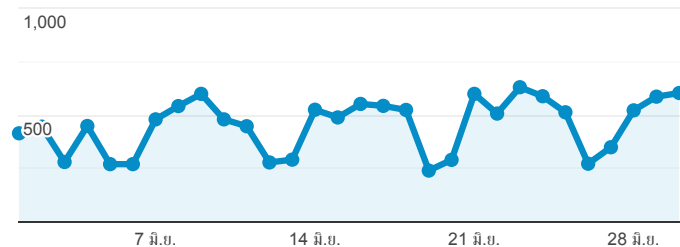

Visitors

ผู้ใช้

Keywords searched by Users

คีย์เวิร์ด	เซสชัน
(not provided)	11,608
(not set)	2,779
จดหมายราชการ ตัวอย่าง	2
ขั้นตอนล้างมือ	1
คำอิมแพควารสาร	1
ป้ายนิเทศ.10	1
วารสารที่คิวไม่ยาว	1

Pageviews

28,890

% จากทั้งหมด: 100.00% (28,890)

Pages / Session

2.01

ค่าเฉลี่ยสำหรับข้อมูลหรือเพอร์ซี: 2.01 (0.00%)

Visitors

11,947

% จากทั้งหมด: 100.00% (11,947)

Page title top most visited

ชื่อหน้าเว็บ	จำนวนหน้าที่มีการเปิด	หน้า/เซสชัน
งานสารสนเทศและห้องสมุดต่าง มงคลสุข : Stang Mongkolsuk Library & Information Division	3,526	1.67
รายชื่อวารสาร / นิตยสารไทย ที่มีให้บริการในห้องสมุดต่าง มงคลสุข	1,575	1.36
ช่องทางแบ่งปันความรู้ภายในองค์กร งานสารสนเทศและห้องสมุดต่าง มงคลสุข	1,522	1.47
เศรษฐศาสตร์สาธารณสุข - สิ่งพิมพ์ใหม่: New Resources Releases	1,235	2.37
E-Journals วารสารอิเล็กทรอนิกส์ : งานสารสนเทศและห้องสมุดต่าง มงคลสุข	1,227	25.04
นิทรรศการออนไลน์ : พิพิธภัณฑ์ต่าง มงคลสุข (Stang Mongkolsuk Museum)	1,142	3.46
ดัชนี IMPACT FACTORS : งานสารสนเทศและห้องสมุดต่าง มงคลสุข	1,010	1.41
รางวัลนักวิทยาศาสตร์ดีเด่น : พิพิธภัณฑ์ต่าง มงคลสุข (Stang Mongkolsuk Museum)	791	1.61
Dimensions: Re-imagining discovery and access to research	785	2.36
เว็บไซต์ห้องสมุด / ศูนย์สารสนเทศ / แหล่งเรียนรู้ : งานสารสนเทศและห้องสมุดต่าง มงคลสุข	681	1.58

Referrer (detail from traffic source overview)

ผู้อ้างอิงที่สมบูรณ์	ผู้ใช้	ผู้ใช้ใหม่
google	10,266	9,772
(direct)	1,021	923
science.mahidol.ac.th/	157	92
m.facebook.com/	144	138
bing	112	101
l.facebook.com/	72	35