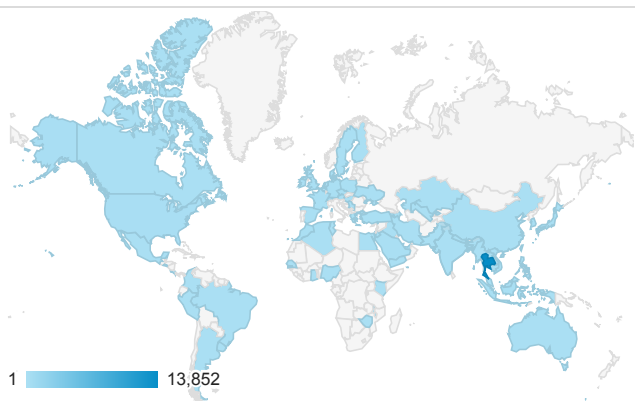

วิธีล้างมือ 7 ขั้นตอน	1	yahoo	41	39
ห้องสมุดทั่วประเทศไทย	1	th.search.yahoo.com/	39	38
LINE TODAY แพลตฟอร์มรวมข่าวสาร-บทความ อันดับ 1 ของไทย	1	science.mahidol.ac.th/th/ mahidol.webex.com/	34 27	23 3

Map Overlay

Country / Territory

ประเทศ	จำนวนหน้าที่มีการเปิด	ผู้ใช้
Thailand	27,949	11,463
United States	111	100
Indonesia	83	47
India	58	20
South Korea	46	20
Singapore	43	19
Japan	36	21
Myanmar (Burma)	33	12
Laos	32	25
Vietnam	30	15