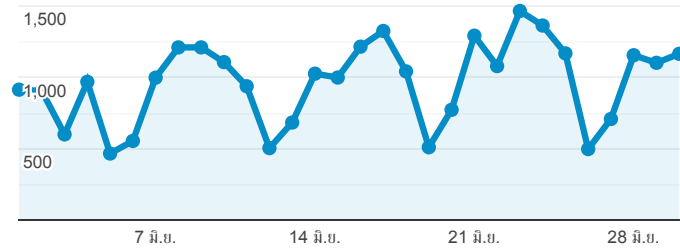

Stang Mongkolsuk Library website (traffic analysis)

1 มิ.ย. 2021 - 30 มิ.ย. 2021

ผู้ใช้ทั้งหมด
100.00% เซสชัน

Traffic Sources Overview

organic direct referral

Pageviews

จำนวนหน้าที่มีการเปิด

Visitors

Pageviews

28,890

% จากทั้งหมด: 100.00% (28,890)

Pages / Session

2.01

ค่าเฉลี่ยสำหรับข้อมูลหรือเพอร์ซี: 2.01 (0.00%)

Visitors

11,947