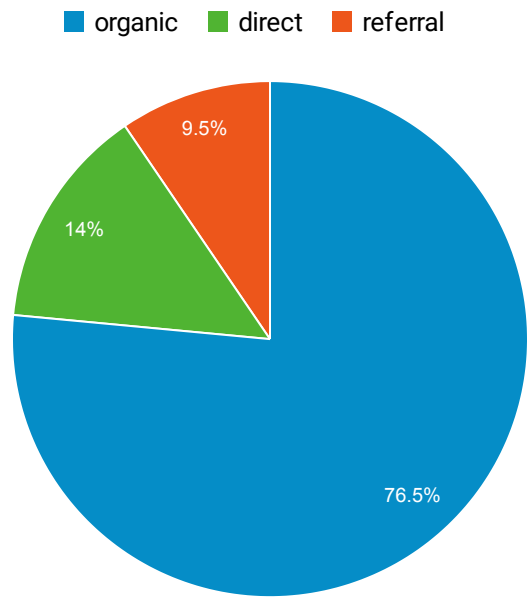

Stang Mongkolsuk Library website (traffic analysis)

1 ส.ค. 2021 - 31 ส.ค. 2021

ผู้ใช้ทั้งหมด
100.00% เซสชัน

Traffic Sources Overview

Pageviews

Visitors

Keywords searched by Users

คีย์เวิร์ด	เซสชัน
(not provided)	7,122
(not set)	3,400
เขียนจดหมายราชการ	2
https://stang.sc.mahidol.ac.th/stangmuseum/Queen.php?fbclid=IwAR1zdxEbcn4sw-BPSIAW8q_8R6vMk8GCAEDmkIfwDvNUSXIOXCq6MHkqoc	2
ชื่อขงสิ่งงารสารทองเที่ยว	1
ชื่อนิตยสาร	1
รหัสไปรษณีย์ คณะพยาบาลศาสตร์ มหาวิทยาลัยราชภัฏร้อยเอ็ด ต.เกาะแก้ว อ.เสลภูมิ จ.ร้อยเอ็ด	1
สมุดลงนามถวายพระพร 12 สิงหาคม 2564	1
gmail mahidol	1
https://stang.sc.mahidol.ac.th	1

Map Overlay

Pageviews

22,812
% จากทั้งหมด: 100.00% (22,812)

Pages / Session

2.17
ค่าเฉลี่ยสำหรับข้อมูลหรือเซสชัน: 2.17 (0.00%)

Visitors

7,541
% จากทั้งหมด: 100.00% (7,541)

Page title top most visited