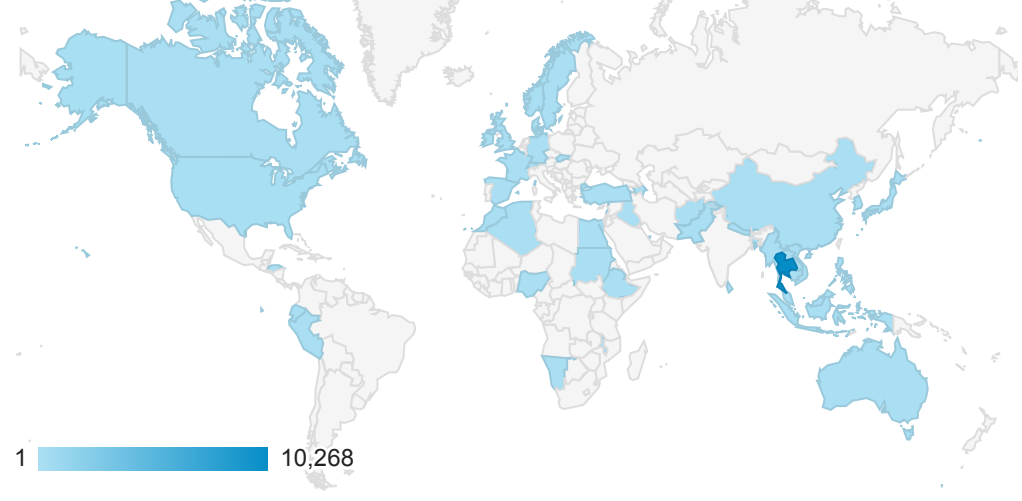

Map Overlay

Pageviews

22,812
% จากทั้งหมด: 100.00% (22,812)

Pages / Session

2.17
ค่าเฉลี่ยสำหรับข้อมูลหรือเซสชัน: 2.17 (0.00%)

Visitors

7,541
% จากทั้งหมด: 100.00% (7,541)

Page title top most visited

Country / Territory

ประเทศ	จำนวนหน้าที่มีการเปิด	ผู้ใช้
Thailand	22,401	7,327
United States	43	33
Laos	39	19
Indonesia	38	14
Sweden	26	24
China	25	18
Singapore	20	11
Japan	19	12

 Ireland	18	18
 Philippines	16	5