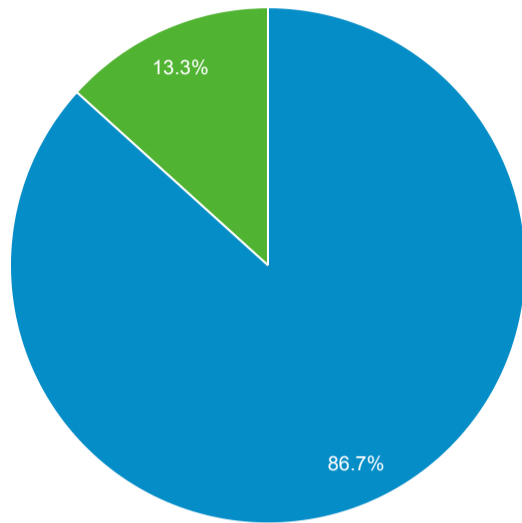

Science Monthly Report

1 ก.ย. 2021 - 30 ก.ย. 2021

ผู้ใช้ทั้งหมด
100.00% เซสชัน

Users by User Type

■ New Visitor ■ Returning Visitor

Pageviews

35,586

% จากทั้งหมด: 100.00% (35,586)

Session Duration

● ระยะเวลาเซสชัน

Users by Page

หน้าเว็บ	ผู้ใช้
/journal/jthai.php	2,357
/	1,503
/kb/?p=434	842
/research/impact-factor.php	753
/research/peer.php	458
/lib-Infographic/cyber.php	416
/research/oa.php	416
/online/ethes.php	384
/online/library.php	372
/research/paper.php	335

Sessions and % New Sessions by Default Channel Grouping

การจัดกลุ่มแชนเนลเริ่มต้น	เซสชัน	% เซสชันใหม่
Organic Search	14,360	79.41%
Direct	2,548	58.56%
Referral	955	37.80%
Social	679	42.12%
(Other)	1	100.00%