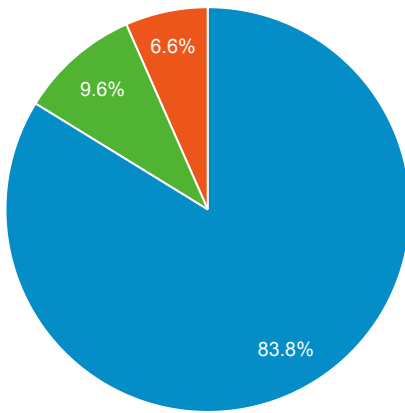

Stang Mongkolsuk Library website (traffic analysis)

1 ต

ผู้ใช้ทั้งหมด
100.00% เซสชัน

Traffic Sources Overview

organic direct referral

Pageviews

33,372

% จากทั้งหมด: 100.00% (33,372)

Pages / Session

2.13

ค่าเฉลี่ยสำหรับข้อมูลหรือเพอร์เซนต์: 2.13 (0.00%)

Visitors

11,881

% จากทั้งหมด: 100.00% (11,881)

Pageviews

จำนวนหน้าที่มีการเปิด