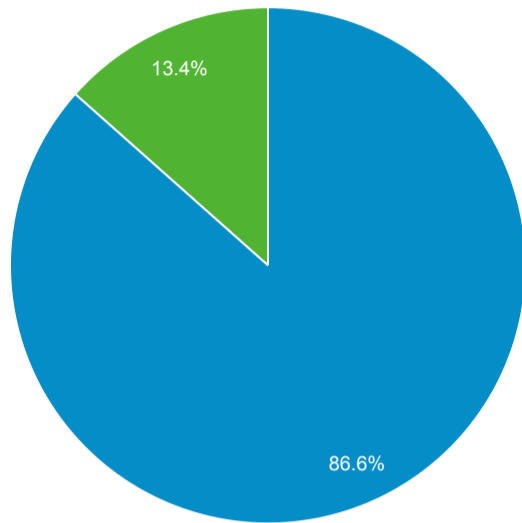

Science Monthly Report

1 ธ.ค. 2021 - 31 ธ.ค. 2021

ผู้ใช้ทั้งหมด
100.00% เซสชัน

Users by User Type

New Visitor Returning Visitor

Pageviews

26,233

% จากทั้งหมด: 100.00% (26,233)

Session Duration

ระยะเวลาเซสชัน

Users by Page

หน้าเว็บ	ผู้ใช้
/journal/jthai.php	1,842
/	1,088
/kb/?p=434	671
/online/ethes.php	519
/research/impact-factor.php	446
/online/ebase.php	348
/online/library.php	318
/stangdonation/	318
/research/peer.php	211
/online/ejour-th.php	196

Sessions and % New Sessions by Default Channel Grouping

การจัดกลุ่มแชนเนลเริ่มต้น	เซสชัน	% เซสชันใหม่
Organic Search	11,060	80.37%
Direct	1,900	57.26%
Referral	915	49.62%
Social	391	52.69%