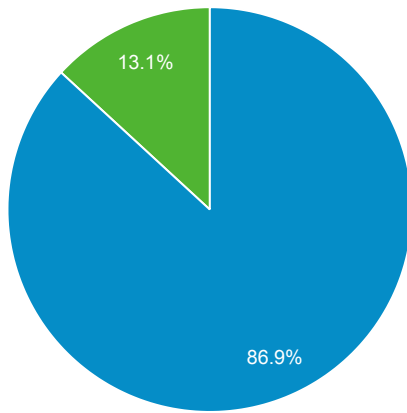

Science Monthly Report

1 ม

ผู้ใช้ทั้งหมด
100.00% เซสชัน

Users by User Type

■ New Visitor ■ Returning Visitor

Pageviews

29,271

% จากทั้งหมด: 100.00% (29,271)

Session Duration

● ระยะเวลาเซสชัน

Users by Page

| หน้าเว็บ | ผู้ใช้ |
|-----------------------------|--------|
| /journal/jthai.php | 2,123 |
| / | 1,175 |
| /kb/?p=434 | 812 |
| /research/impact-factor.php | 605 |
| /online/ethes.php | 551 |
| /online/ebase.php | 489 |
| /research/peer.php | 383 |
| /stangdonation/ | 379 |
| /online/library.php | 363 |
| /research/oa.php | 286 |