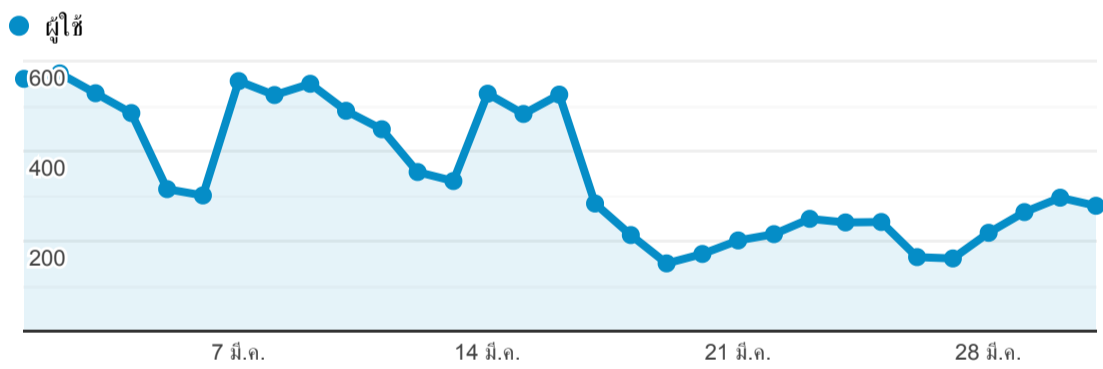

Stang Mongkolsuk Library website (traffic analysis)

1 มี.ค. 2022 - 31 มี.ค. 2022

ผู้ใช้ทั้งหมด
100.00% เซสชัน

Traffic Sources Overview

Pageviews

Visitors

Keywords searched by Users

คีย์เวิร์ด	เซสชัน
(not provided)	8,780
(not set)	3,027
วิธีเขียนจดหมายถึงผู้บริหาร	2
ตึกเฉลิมพระเกียรติ ๗๕ พรรษา มหาวชิราลงกร	1
https://stang.sc.mahidol.ac.th/stangdonation/?page_id=6	1
https://stang.sc.mahidol.ac.th/stangmuseum/Princess_Sirindhorn.php	1
mahidol library e-journal	1
soa srm study manual	1

Map Overlay

Pageviews

22,230
% จากทั้งหมด: 100.00% (22,230)

Pages / Session

1.88
ค่าเฉลี่ยสำหรับข้อมูลหรือเปอร์เซ็นต์: 1.88 (0.00%)

Visitors

9,285
% จากทั้งหมด: 100.00% (9,285)

Page title top most visited