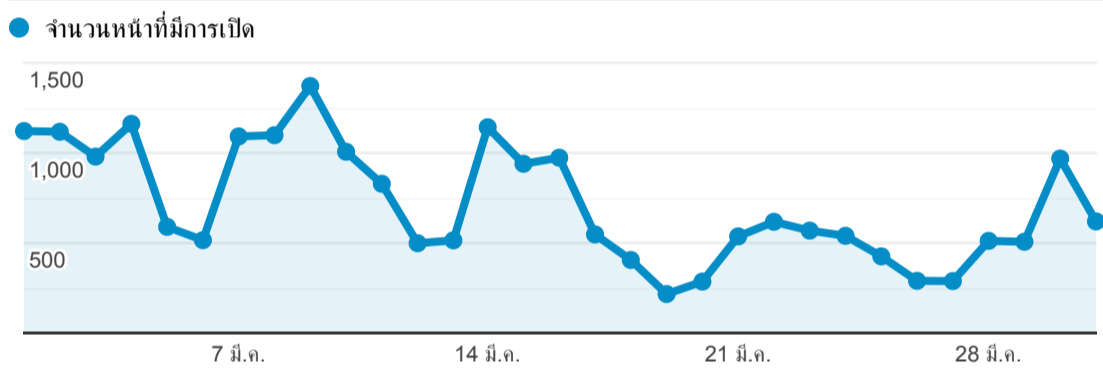

Stang Mongkolsuk Library website (traffic analysis)

1 มี.ค. 2022 - 31 มี.ค. 2022

ผู้ใช้ทั้งหมด
100.00% เซสชัน

Traffic Sources Overview

Pageviews

Visitors

Keywords searched by Users

คีย์เวิร์ด	เซสชัน
(not provided)	8,780
(not set)	3,027
วิธีเขียนจดหมายถึงผู้บริหาร	2
ตึกเฉลิมพระเกียรติ ๗๕ พรรษา มหาวชิราลงกร	1
https://stang.sc.mahidol.ac.th/stangdonation/?page_id=6	1
https://stang.sc.mahidol.ac.th/stangmuseum/Princess_Sirindhorn.php	1
mahidol library e-journal	1
soa srm study manual	1

Map Overlay

Pageviews

22,230
% จากทั้งหมด: 100.00% (22,230)

Pages / Session

1.88
ค่าเฉลี่ยสำหรับข้อมูลหรือเปอร์เซ็นต์: 1.88 (0.00%)

Visitors

9,285
% จากทั้งหมด: 100.00% (9,285)

Page title top most visited