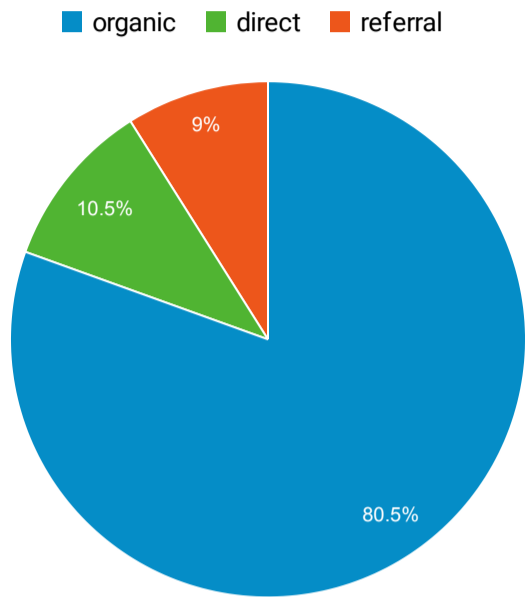

Stang Mongkolsuk Library website (traffic analysis)

1 มี.ค. 2022 - 31 มี.ค. 2022

ผู้ใช้ทั้งหมด
100.00% เซสชัน

Traffic Sources Overview

Pageviews

Visitors

Keywords searched by Users

คีย์เวิร์ด	เซสชัน
(not provided)	8,780
(not set)	3,027
วิธีเขียนจดหมายถึงผู้บริหาร	2
ตึกเฉลิมพระเกียรติ ๗๕ พรรษา มหาวชิราลงกร	1
https://stang.sc.mahidol.ac.th/stangdonation/?page_id=6	1
https://stang.sc.mahidol.ac.th/stangmuseum/Princess_Sirindhorn.php	1
mahidol library e-journal	1
soa srm study manual	1

Map Overlay

Pageviews

22,230
% จากทั้งหมด: 100.00% (22,230)

Pages / Session

1.88
ค่าเฉลี่ยสำหรับข้อมูลหรือเปอร์เซ็นต์: 1.88 (0.00%)

Visitors

9,285
% จากทั้งหมด: 100.00% (9,285)

Page title top most visited