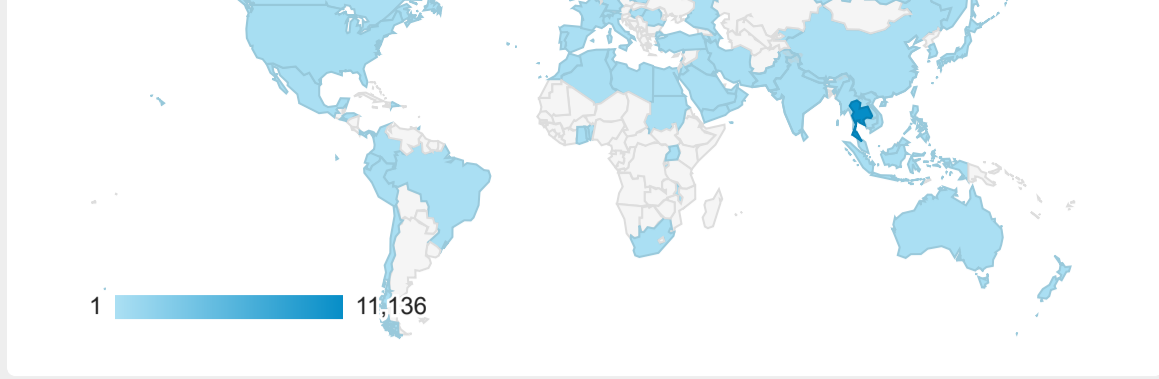

Map Overlay

Pageviews

22,230
% จากทั้งหมด: 100.00% (22,230)

Pages / Session

1.88
ค่าเฉลี่ยสำหรับข้อมูลหรือเปอร์เซ็นต์: 1.88 (0.00%)

Visitors

9,285
% จากทั้งหมด: 100.00% (9,285)

Page title top most visited

Country / Territory

ประเทศ	จำนวนหน้าที่มีการเปิด	ผู้ใช้
Thailand	21,288	8,649
United States	207	179
United Kingdom	78	71
Indonesia	78	31
Vietnam	56	25
Japan	49	41
Egypt	39	6

 Taiwan	34	18
 South Korea	32	20
 India	30	19