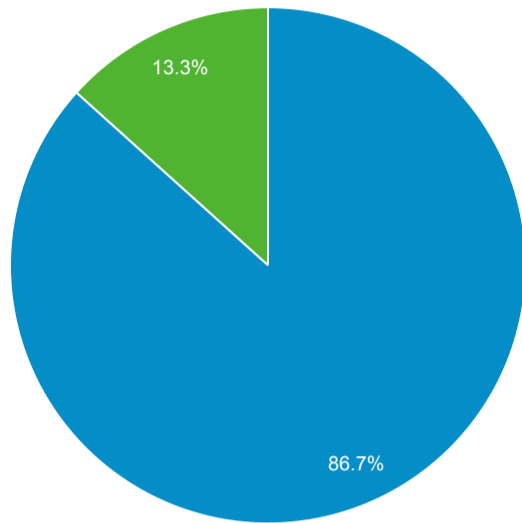

Science Monthly Report

1 พ.ค. 2022 - 31 พ.ค. 2022

ผู้ใช้ทั้งหมด
100.00% เซสชัน

Users by User Type

■ New Visitor ■ Returning Visitor

Pageviews

13,851

% จากทั้งหมด: 100.00% (13,851)

Session Duration

● ระยะเวลาเซสชัน

Users by Page

หน้าเว็บ	ผู้ใช้
/	611
/newresources/?p=2588	408
/kb/?p=434	333
/stangdonation/	279
/online/ebase.php	204
/training/	141
/online/ethes.php	130
/musctextbook/?tag=กายวิภาคศาสตร์	114
/lib-Infographic/pdpa.php	104
/online/ejournal.php	97

Sessions and % New Sessions by Default Channel Grouping

การจัดกลุ่มแชนเนลเริ่มต้น	เซสชัน	% เซสชันใหม่
Organic Search	4,758	82.26%
Direct	1,434	50.35%
Referral	670	40.00%
Social	290	45.17%