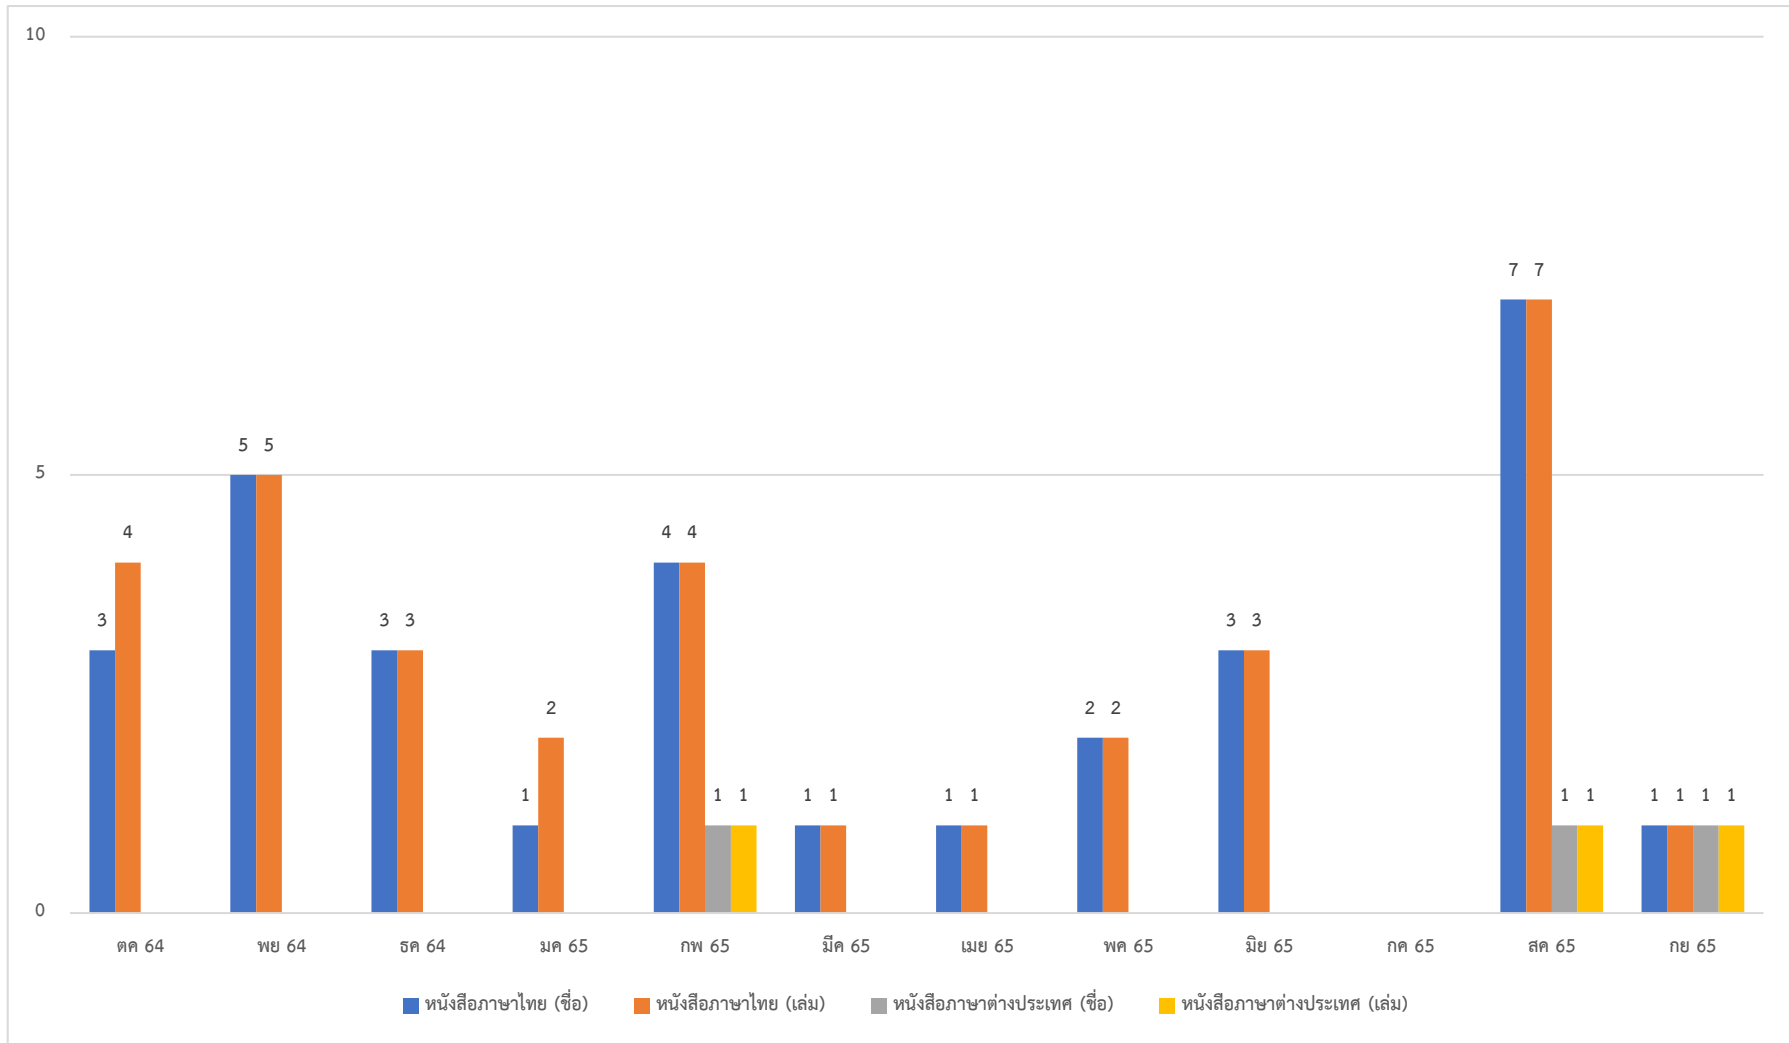

งานพัฒนาทรัพยากรสารสนเทศ : สถิติสิ่งพิมพ์บริจาคในปีงบประมาณ 2565 แยกตามเดือน

งานพัฒนาทรัพยากรสารสนเทศ : สถิติสิ่งพิมพ์บริจาคในปีงบประมาณ 2565 แยกตามประเภท