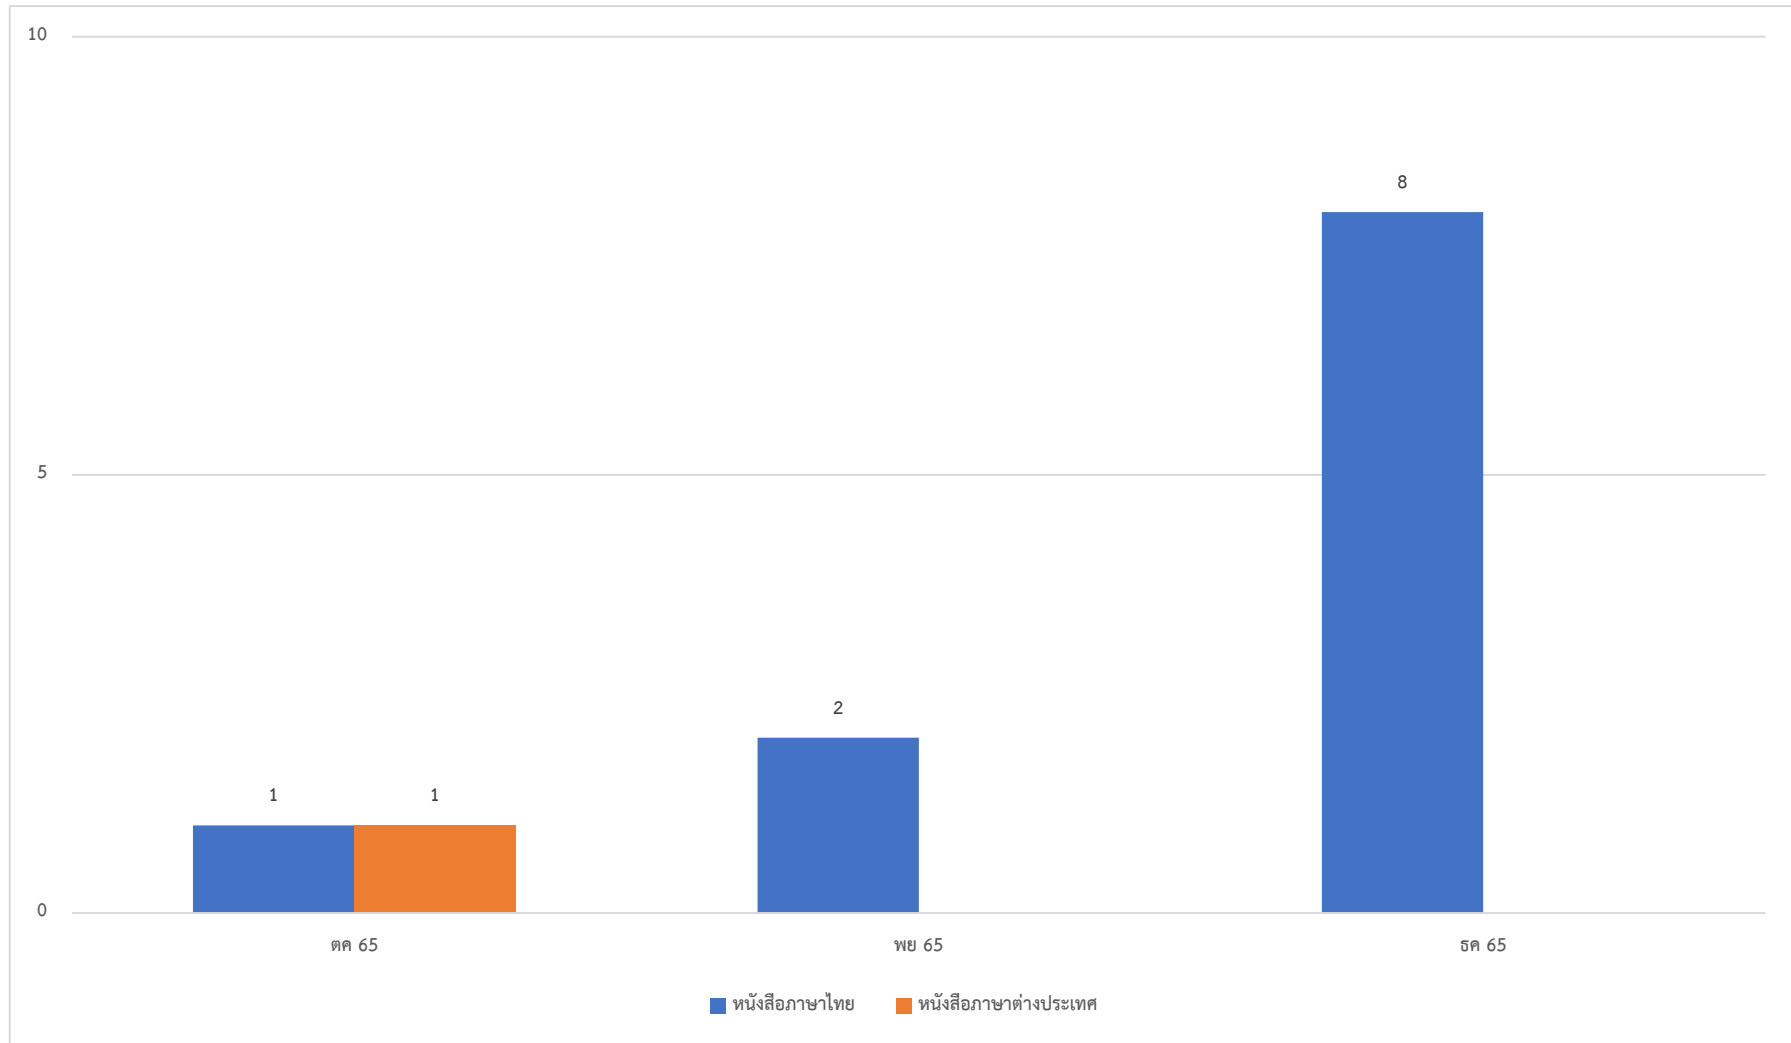

งานพัฒนาทรัพยากรสารสนเทศ : สถิติสิ่งพิมพ์บริจาคในปีงบประมาณ 2566 แยกตามเดือน

*ข้อมูล ณ วันที่ 5 มกราคม 2566

งานพัฒนาทรัพยากรสารสนเทศ : สถิติสิ่งพิมพ์บริจาคในปีงบประมาณ 2566 แยกตามประเภท

*ข้อมูล ณ วันที่ 5 มกราคม 2566