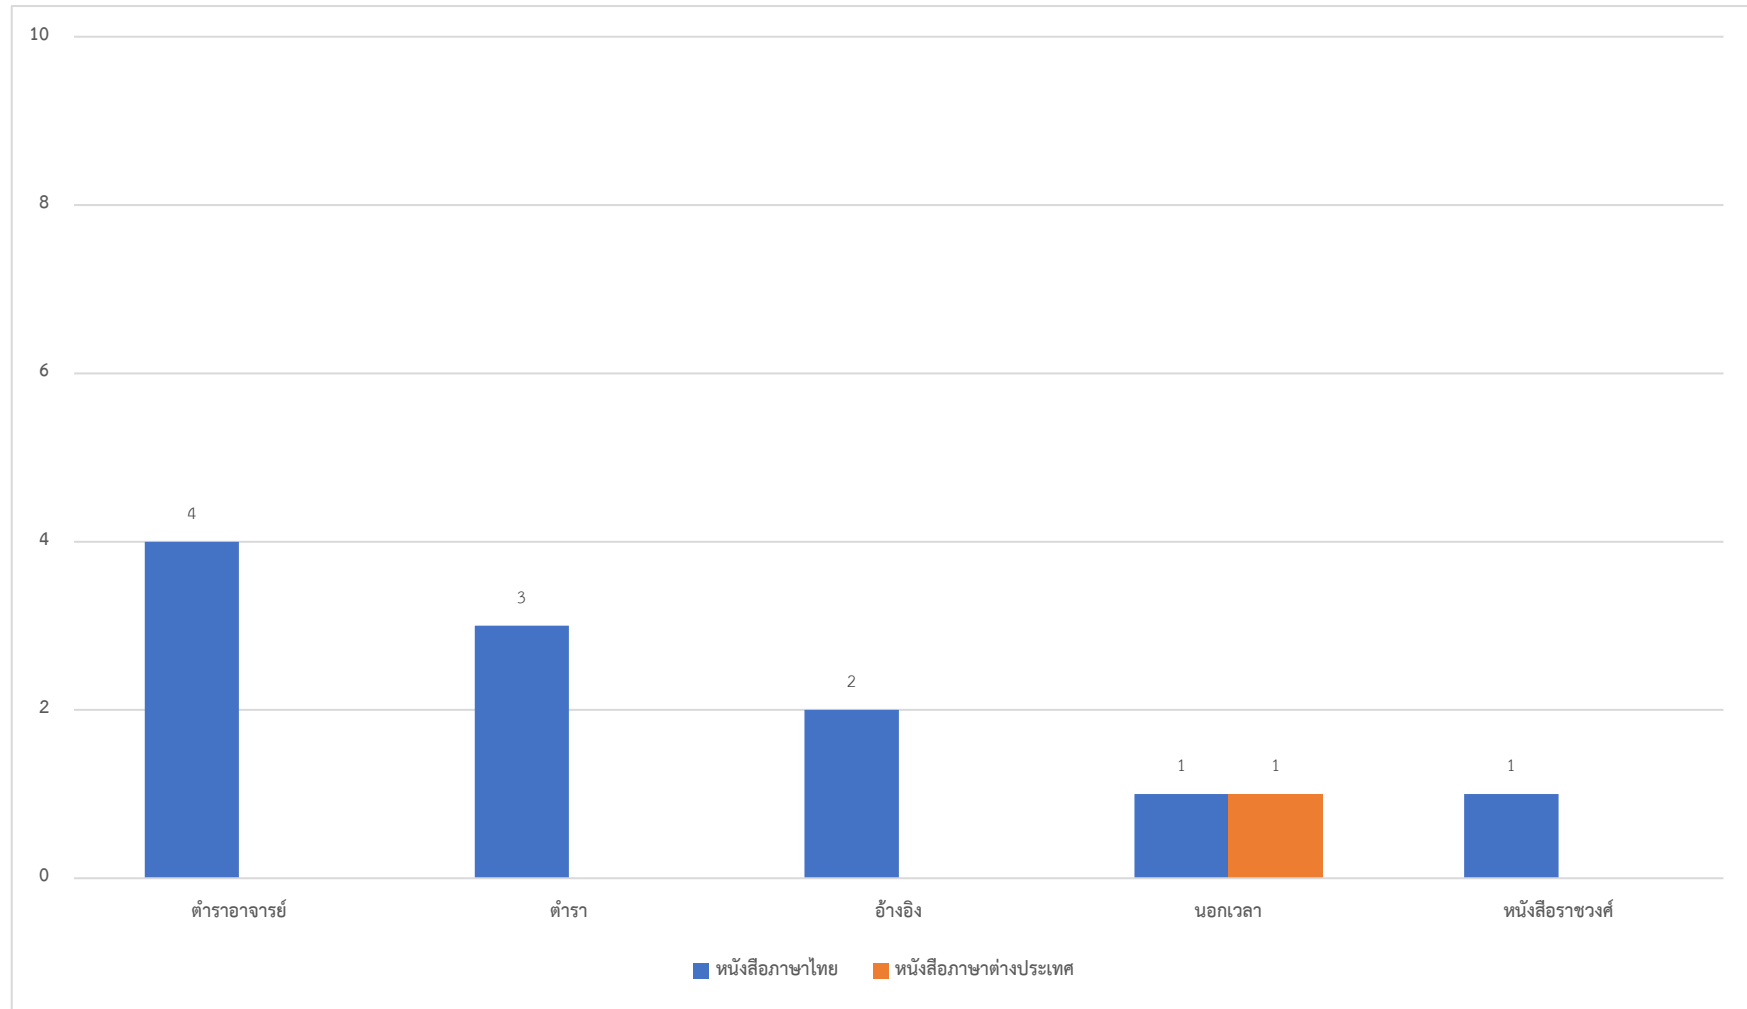

งานพัฒนาทรัพยากรสารสนเทศ : สถิติสิ่งพิมพ์บริจาคในปีงบประมาณ 2566 แยกตามเดือน

*ข้อมูล ณ วันที่ 5 มกราคม 2566

งานพัฒนาทรัพยากรสารสนเทศ : สถิติสิ่งพิมพ์บริจาคในปีงบประมาณ 2566 แยกตามประเภท

*ข้อมูล ณ วันที่ 5 มกราคม 2566