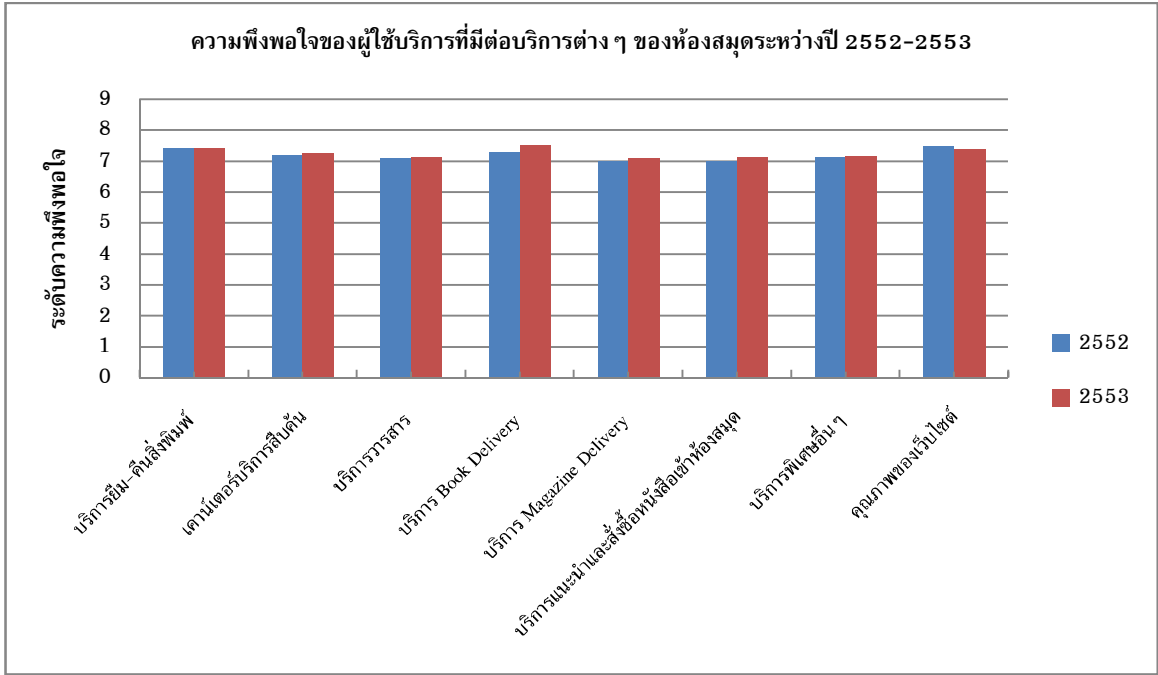

ตารางที่ 8 ตารางแสดงความพึงพอใจของผู้ใช้บริการที่มีต่อภาพรวมของห้องสมุด

ภาพรวมของห้องสมุด	ค่าเฉลี่ย	S.D.
1. โดยภาพรวม ท่านมีความพึงพอใจต่อการบริการของห้องสมุดต่างค์ มงคลสุข	7.43	1.112
2. โดยภาพรวม ท่านเห็นว่า คุณภาพของห้องสมุดต่างค์ มงคลสุขเป็นอย่างไร	7.57	1.042
รวม	7.50	1.077