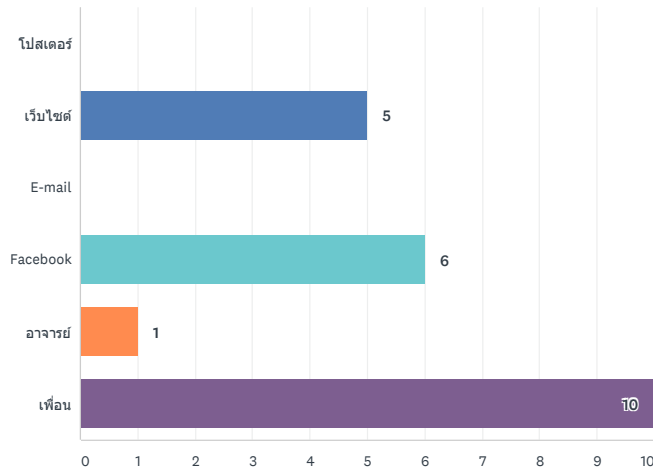

	1 (1)	2 (2)	3 (3)	4 (4)	5 (5)	N/A	TOTAL	WEIGHTED AVERAGE
ความพึงพอใจ	0.00% 0	0.00% 0	0.00% 0	22.22% 4	77.78% 14	0.00% 0	18	4.78

BASIC STATISTICS					
Minimum	4.00	Maximum	5.00	Standard Deviation	0.42
		Median	5.00	Mean	4.78

Q4

Customize Save as

ท่านทราบข่าวการบรรยายครั้งนี้จากที่ใด

Answered: 18 Skipped: 0

ANSWER CHOICES	RESPONSES
โปสเตอร์	0.00% 0
เว็บไซต์	27.78% 5
E-mail	0.00% 0
Facebook	33.33% 6
อาจารย์	5.56% 1
เพื่อน	55.56% 10